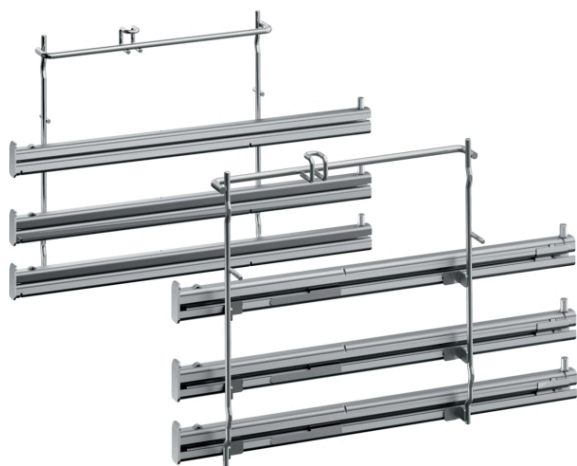

Teleskopvollauszug, 3-fach, Edelstahl
Z12TF36X0

COOKING PASSION SINCE 1877

Ausstattung

Technische Daten

Abmessungen des verpackten Gerätes : 85 x 300 x 420 mm

Abmessung der Palette : 95.0 x 80.0 x 120.0

Anzahl Geräte pro Palette : 48

Nettogewicht : 3,3 kg

Bruttogewicht : 3,6 kg

EAN-Nummer : 4242004182948

4 242004 182948

Teleskopvollauszug, 3-fach, Edelstahl
Z12TF36X0

COOKING PASSION SINCE 1877

Ausstattung

Z12TF36X0

Teleskop-Vollauszug 3-fach, pyrolysef.

- Material: Edelstahl
- Max. Beladung: 16 kg
- Bitte überprüfen Sie vor der Bestellung die Kompatibilität mit Ihrem Gerät.