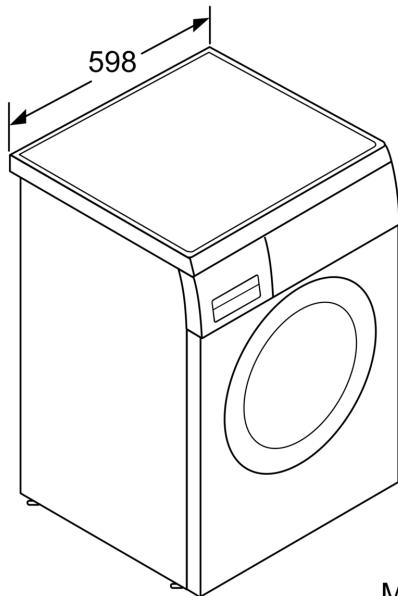

**Serie 6, Waschmaschine,
unterbaufähig - Frontlader, 8 kg,
1400 U/min.
WUU28TA8**

Maße in mm