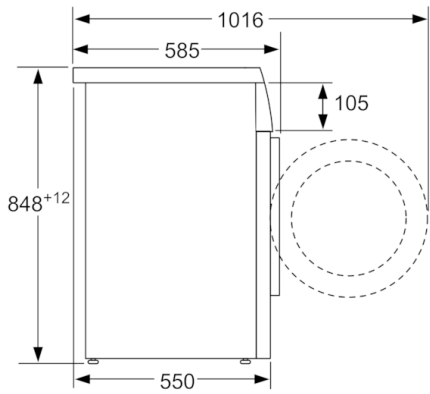

Technische Daten

Bauform :	Standgerät
Höhe der Arbeitsplatte (mm) :	820
Abmessungen des Gerätes (mm) :	848 x 598 x 550
Höhe für Unterbau :	820,00
Nettogewicht (kg) :	66,992
Anschlusswert (W) :	2300
Absicherung (A) :	10
Spannung (V) :	220-240
Frequenz (Hz) :	50
Approbationszertifikate :	CE, VDE
Länge Anschlusskabel (cm) :	160
Waschwirkungsklasse :	A
Türanschlag :	Links
Rollen :	Nein
EAN-Nummer :	4242005053599
Nennkapazität in kg Baumwolle für das Standard-Baumwollprogramm bei vollständiger Befüllung - neu (2010/30/EC) :	7,0
Jährlicher Energieverbrauch (kWh/annum) - neu (2010/30/EC) :	122,00
Energieverbrauch im ausgeschalteten Modus (W) - neu (2010/30/EC) :	0,12
Leistungsaufnahme im unausgeschalteten Zustand (W) (201030EC) :	0,58
Jährlicher Wasserverbrauch (l/annum) - neu (2010/30/EC) :	8800
Schleuderwirkungsklasse :	B
Maximale Schleuderdrehzahl (rpm) - neu (2010/30/EC) :	1397
Durchschn. Waschzeit Baumwolle 40°C (Teilbeladung) min - neu (2010/30/EC) :	225
Durchschn. Waschzeit Baumwolle 60°C (volle Beladung) min - neu (2010/30/EC) :	225
Durchschn. Waschzeit Baumwolle 60°C (Teilbeladung) min - neu (2010/30/EC) :	225
Schallleistung Waschen dB(A) re 1 pW :	49
Schallleistung Schleudern dB(A) re 1 pW :	74
Art der Installation :	Unterbaugeräte

Technische Informationen

- Gerätemaße (H x B x T): 84.8 cm x 59.8 cm x 55.0 cm
- unterbaufähig

** Garantiebedingungen finden Sie unter <https://www.bosch-home.com/de/service/garantie/weitere-garantien/aquastop>*

*** Der angegebene Wert ist gerundet.*

**Serie | 6, Waschmaschine, unterbaufähig -
Frontlader, 7 kg, 1400 U/min.
WUQ28430**

Maße in mm

Maße in mm