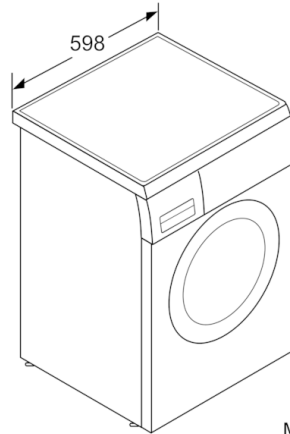

**Serie | 6, Waschmaschine, unterbaufähig -
Frontlader, 7 kg, 1400 U/min.
WUQ28430**

Maße in mm