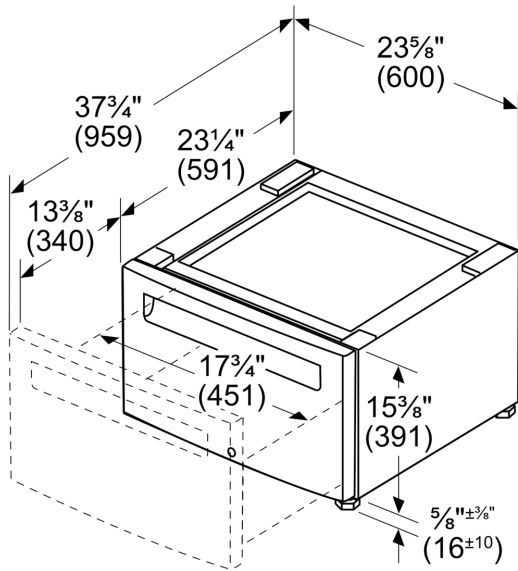

## Trockner Podest mit Schublade

- Podest mit Schublade zur platzsparenden Aufbewahrung
- Das Podest erhöht das Hausgerät für eine komfortablere Bedienung
- Mit Schublade zur platzsparenden Aufbewahrung
- Abmessungen: 400 x 600 x 570 mm
- Bitte prüfen Sie vorab die Kompatibilität mit Ihrem Gerät

### Technische Daten

Abmessungen des verpackten Gerätes: .....430 x 620 x 620 mm  
Nettogewicht: .....16.1 kg  
Bruttogewicht: .....19.8 kg  
EAN-Nummer: ..... 4242005255047

---

## Podest m. Auszug Trockner WTZPW20D

Maße in Zoll (mm)

Maße in mm

Maße in mm