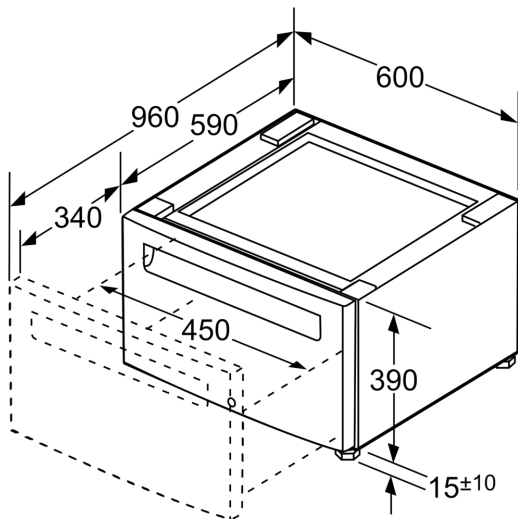

## Trockner Podest mit Schublade

- Podest mit Schublade zur platzsparenden Aufbewahrung
- Das Podest erhöht das Hausgerät für eine komfortablere Bedienung
- Mit Schublade zur platzsparenden Aufbewahrung
- Abmessungen: 400 x 600 x 570 mm
- Bitte prüfen Sie vorab die Kompatibilität mit Ihrem Gerät

### Technische Daten

Abmessungen des verpackten Gerätes: .....430 x 620 x 620 mm  
Nettogewicht: .....16.1 kg  
Bruttogewicht: .....19.8 kg  
EAN-Nummer: ..... 4242005255047

---

## Podest m. Auszug Trockner WTZPW20D

Maße in Zoll (mm)

Maße in mm

Maße in mm