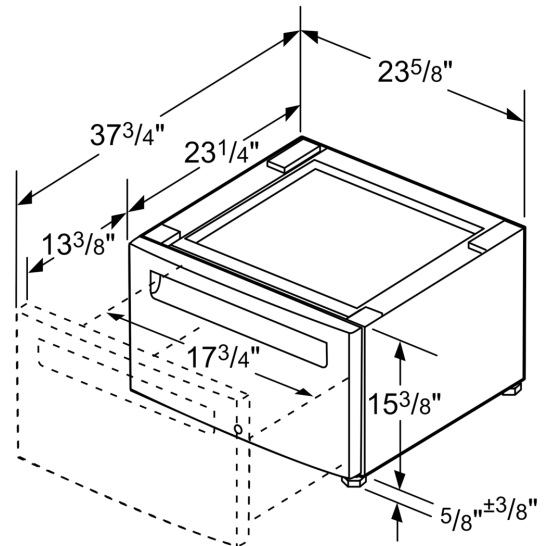

## Trockner Podest mit Schublade

- Podest mit Schublade zur platzsparenden Aufbewahrung
- Das Podest erhöht das Hausgerät für eine komfortablere Bedienung
- Mit Schublade zur platzsparenden Aufbewahrung
- Abmessungen: 400 x 600 x 570 mm
- Bitte prüfen Sie vorab die Kompatibilität mit Ihrem Gerät

### Technische Daten

Abmessungen des verpackten Gerätes: .....430 x 620 x 620 mm  
Nettogewicht: .....16.1 kg  
Bruttogewicht: .....19.8 kg  
EAN-Nummer: ..... 4242005255047

---

## Podest m. Auszug Trockner WTZPW20D

Maße in Zoll (mm)

Maße in mm

Maße in mm