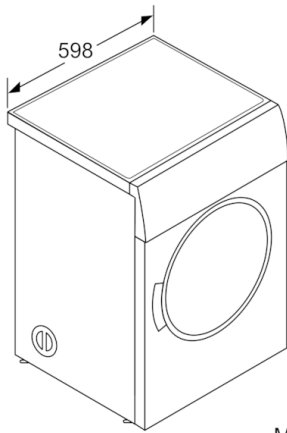

Technische Daten

Bauform :	Standgerät
Arbeitsplatte abnehmbar :	Nein
Türanschlag :	Rechts
Länge Anschlusskabel (cm) :	145,0
Höhe der Arbeitsplatte (mm) :	842
Abmessungen des Gerätes (mm) :	842 x 598 x 601
Nettogewicht (kg) :	33,213
EAN-Nummer :	4242002937977
Anschlusswert (W) :	2000
Absicherung (A) :	10
Spannung (V) :	220-240
Frequenz (Hz) :	50
Approbatonszertifikate :	CE, VDE
Nennkapazität in kg Baumwolle für das Standard-Baumwollprogramm bei vollständiger Befüllung - neu (2010/30/EC) :	7,0
Energieeffizienzklasse (2010/30/EC) :	C
Energieverbrauch des Standard-Baumwollprogramms bei vollständiger Befüllung für elektrisch beheizte Haushaltswäschetrockner - neu (2010/30/EC) :	4,10
Programmdauer des Standard-Baumwollprogramms bei vollständiger Befüllung (min) :	130
Energieverbrauch des Standard-Baumwollprogramms bei Teilbefüllung für elektrisch beheizte Haushaltswäschetrockner - neu (2010/30/EC) (kWh) :	2,40
Programmdauer des Standard-Baumwollprogramms bei Teilbefüllung (min) :	80
Gewichteter jährlicher Energieverbrauch für elektrisch beheizte Haushaltswäschetrockner - neu (2010/30/EC) (kWh) :	504,0
Gewichtete Programmdauer des Standard-Baumwollprogramms bei vollständiger Befüllung und Teilbefüllung (min) :	101

Technische Informationen

- Gerätemaße (H x B x T): 84.2 cm x 59.8 cm x 60.1 cm
- unterschiebbar ab 85 cm Nischenhöhe

**Serie | 4, Abluft-Trockner, 7 kg
WTA73200**

Maße in mm

Maße in mm

Maße in mm