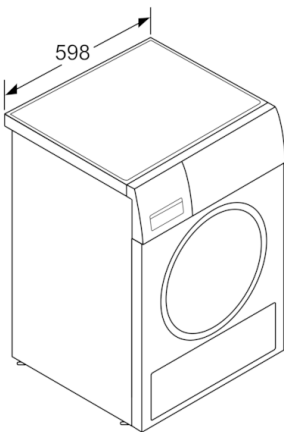

Technische Daten

Bauform :	Standgerät
Arbeitsplatte abnehmbar :	Nein
Türanschlag :	Rechts
Länge Anschlusskabel (cm) :	145,0
Höhe der Arbeitsplatte (mm) :	842
Abmessungen des Gerätes (mm) :	842 x 598 x 601
Nettogewicht (kg) :	33,213
EAN-Nummer :	4242002937977
Anschlusswert (W) :	2000
Absicherung (A) :	10
Spannung (V) :	220-240
Frequenz (Hz) :	50
Approbatonszertifikate :	CE, VDE
Nennkapazität in kg Baumwolle für das Standard-Baumwollprogramm bei vollständiger Befüllung - neu (2010/30/EC) :	7,0
Energieeffizienzklasse (2010/30/EC) :	C
Energieverbrauch des Standard-Baumwollprogramms bei vollständiger Befüllung für elektrisch beheizte Haushaltswäschetrockner - neu (2010/30/EC) :	4,10
Programmdauer des Standard-Baumwollprogramms bei vollständiger Befüllung (min) :	130
Energieverbrauch des Standard-Baumwollprogramms bei Teilbefüllung für elektrisch beheizte Haushaltswäschetrockner - neu (2010/30/EC) (kWh) :	2,40
Programmdauer des Standard-Baumwollprogramms bei Teilbefüllung (min) :	80
Gewichteter jährlicher Energieverbrauch für elektrisch beheizte Haushaltswäschetrockner - neu (2010/30/EC) (kWh) :	504,0
Gewichtete Programmdauer des Standard-Baumwollprogramms bei vollständiger Befüllung und Teilbefüllung (min) :	101

Technische Informationen

- Gerätemaße (H x B x T): 84.2 cm x 59.8 cm x 60.1 cm
- unterschiebbar ab 85 cm Nischenhöhe

**Serie | 4, Abluft-Trockner, 7 kg
WTA73200**

Maße in mm

Maße in mm

Maße in mm