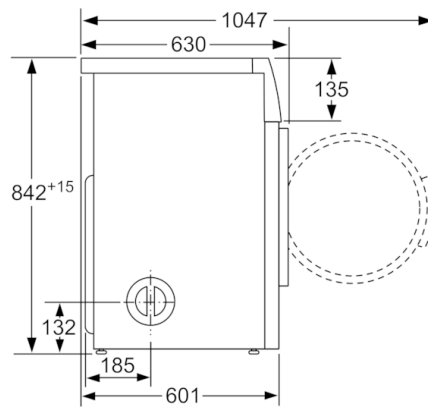

Technische Daten

Bauform :	Standgerät
Arbeitsplatte abnehmbar :	Nein
Türanschlag :	Rechts
Länge Anschlusskabel (cm) :	145,0
Höhe der Arbeitsplatte (mm) :	842
Abmessungen des Gerätes (mm) :	842 x 598 x 601
Nettogewicht (kg) :	33,213
EAN-Nummer :	4242002937977
Anschlusswert (W) :	2000
Absicherung (A) :	10
Spannung (V) :	220-240
Frequenz (Hz) :	50
Approbatonszertifikate :	CE, VDE
Nennkapazität in kg Baumwolle für das Standard-Baumwollprogramm bei vollständiger Befüllung - neu (2010/30/EC) :	7,0
Energieeffizienzklasse (2010/30/EC) :	C
Energieverbrauch des Standard-Baumwollprogramms bei vollständiger Befüllung für elektrisch beheizte Haushaltswäschetrockner - neu (2010/30/EC) :	4,10
Programmdauer des Standard-Baumwollprogramms bei vollständiger Befüllung (min) :	130
Energieverbrauch des Standard-Baumwollprogramms bei Teilbefüllung für elektrisch beheizte Haushaltswäschetrockner - neu (2010/30/EC) (kWh) :	2,40
Programmdauer des Standard-Baumwollprogramms bei Teilbefüllung (min) :	80
Gewichteter jährlicher Energieverbrauch für elektrisch beheizte Haushaltswäschetrockner - neu (2010/30/EC) (kWh) :	504,0
Gewichtete Programmdauer des Standard-Baumwollprogramms bei vollständiger Befüllung und Teilbefüllung (min) :	101

Technische Informationen

- Gerätemaße (H x B x T): 84.2 cm x 59.8 cm x 60.1 cm
- unterschiebbar ab 85 cm Nischenhöhe

**Serie | 4, Abluft-Trockner, 7 kg
WTA73200**

Maße in mm

Maße in mm

Maße in mm