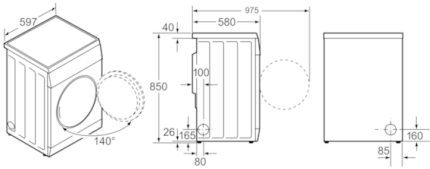

Abluft-Trockner, 5 kg WTA4100

Technische Daten

Bauform :	Standgerät
Arbeitsplatte abnehmbar :	Nein
Türanschlag :	Rechts
Länge Anschlusskabel (cm) :	150,0
Abmessungen des Gerätes (mm) :	848 x 596 x 577
Nettogewicht (kg) :	34,656
EAN-Nummer :	4242002324883
Anschlusswert (W) :	3100
Absicherung (A) :	16
Spannung (V) :	220-240
Frequenz (Hz) :	50
Approbationszertifikate :	CE, VDE
Nennkapazität in kg Baumwolle für das Standard-Baumwollprogramm bei vollständiger Befüllung - neu (2010/30/EC) :	5,0

Sonderzubehör

WTZ1130 : Abluftschlauch

Abluft-Trockner, 5 kg WTA4100

- Label: C
- Fassungsvermögen: 5 kg
- Ein-Knopf-Bedienung für 9 feuchte- gesteuerte
Trockenprogramme, 5 Zeitprogramme warm 20-60 min und 1
Zeitprogramm kalt 10 min
- Tasten: Start/Stop, Schon, Signal
- LED-Anzeigen für den Programmstatus
- Knitterschutz 60 min am Programmende
- Trommelinnenbeleuchtung
- Edeltrommel
- Trommel mit Rechts- /Linkslauf
- Große runde Tür mit 145° Öffnungswinkel
- Türanschlag: rechts
- Absicherung 16 A
- Abluftanschluss 100 mm hinten und links

Abluft-Trockner, 5 kg WTA4100

Maße in mm