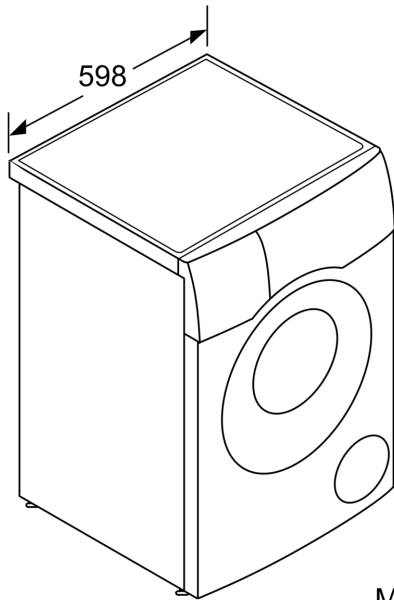

**Serie 8, Waschtrockner, 9/6 kg, max.
1400 U/min.
WNC244070**

Maße in mm