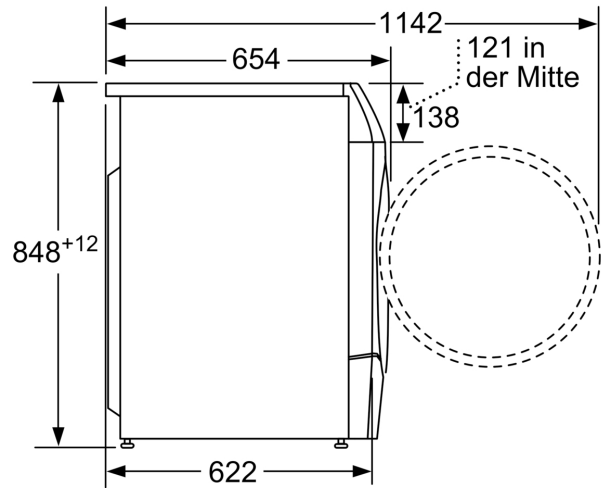

Technische Informationen

- Stapelbar als Wasch-Trockensäule, mit dem zum Trockner passenden Verbindungssatz (Sonderzubehör)
- unterschiebbar ab 85 cm Nischenhöhe
- Gerätemaße (H x B): 84.8 cm x 59.8 cm
- Gerätetiefe: 62.2 cm
- Gerätetiefe inkl. Tür: 65.4 cm
- Gerätetiefe mit geöffneter Tür: 114.2 cm

Maße in mm

Maße in mm