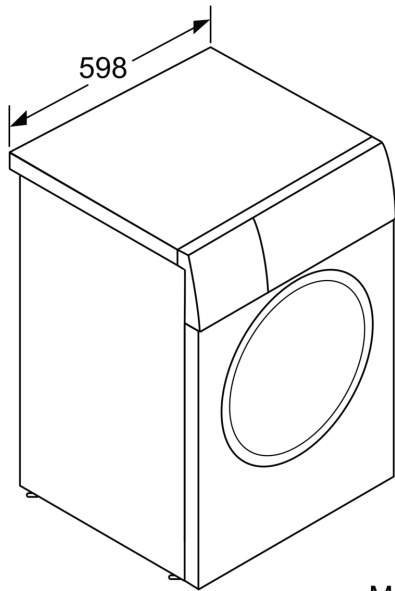

**Serie 6, Waschmaschine, Frontlader,
9 kg, 1400 U/min.
WGG244120**

Maße in mm