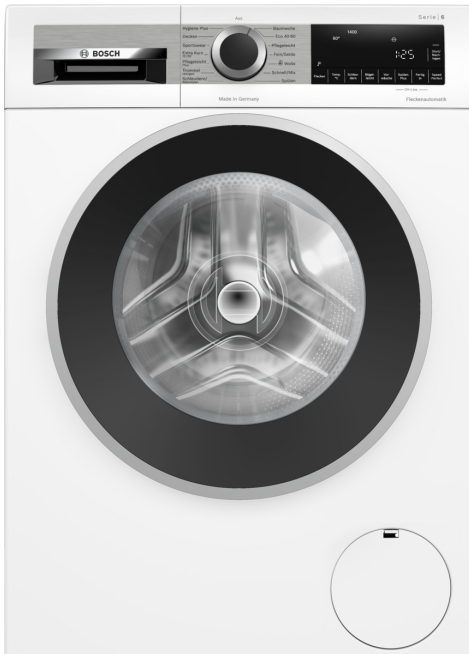

**Serie 6, Waschmaschine, Frontlader,
9 kg, 1400 U/min.
WGG244120**

Perfekte Ergebnisse bei minimalem Energie- und Wasserverbrauch, dank Energieeffizienzklasse A und ActiveWater Plus.

- **Energieeffizienzklasse A:** Energie sparen mit der effizientesten Klasse A.
- **Active Water Plus:** automatische Beladungserkennung für eine präzise Regulierung des Wasserverbrauchs.
- **Speed Perfect:** perfekte Sauberkeit mit bis zu 65 % Zeitersparnis.
- **Fleckenautomatik:** entfernt zuverlässig die vier häufigsten Flecken.
- **Nachlegefunktion:** lässt dich vergessene Teile in die laufende Maschine geben.

Energieeffizienzklasse:A
Gewichteter Energieverbrauch in kWh pro 100 Waschzyklen im Programm eco 40-60: 49 kWh
Maximale Beladungsmenge: 9.0 kg
Wasserverbrauch in Litern im eco-Programm pro Zyklus:50 l
Dauer des Programms eco 40-60 in Stunden und Minuten bei Nennkapazität: 3:48 h
Schleudereffizienzklasse des Programms eco 40-60: B
Geräusch-Effizienzklasse:A
Geräuschwert: 70 dB(A) re 1pW
Bauform: Freistehend
Abmessung des Gerätes (H x B x T): 848x598x590 mm
Nettogewicht: 74.6 kg
Anschlusswert: 2300 W
Absicherung: 10 A
Spannung: 220-240 V
Frequenz: 50-60 Hz
Länge Anschlusskabel: 160.0 cm
Türanschlag: Links
Rollen: Nein
EAN-Nummer: 4242005386345
Gerätetyp: Freistehend

- WMZ2200 Bodenbefestigung
 WMZ2381 Zulauf-Verlängerung
 WMZPW20W Podest mit Auszug, Waschmaschine, cubic

Serie 6, Waschmaschine, Frontlader, 9 kg, 1400 U/min. WGG244120

Perfekte Ergebnisse bei minimalem Energie- und Wasserverbrauch, dank Energieeffizienzklasse A und ActiveWater Plus.