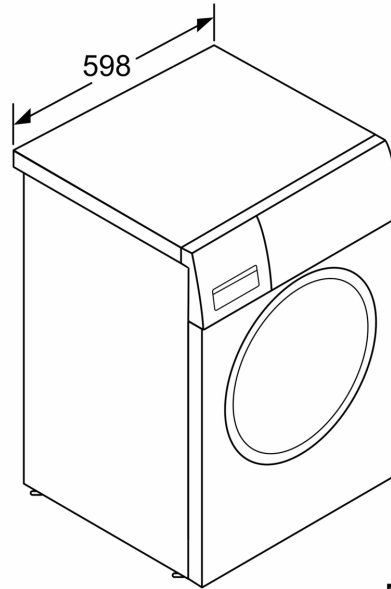

**Serie 6, Waschmaschine, Frontlader,
10 kg, max. 1400 U/min.
WGG154A10**

Maße in mm

Maße in mm