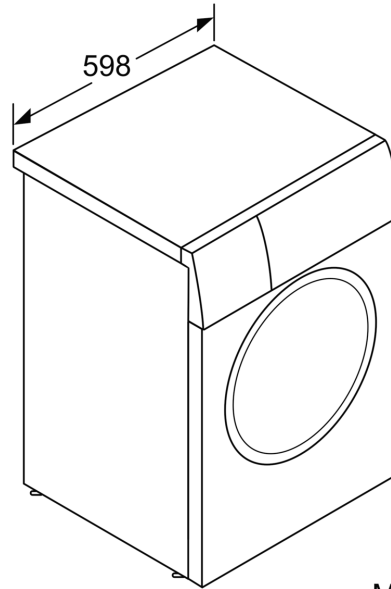

- Geräteleben lang*
- Digitaler Bedienring mit hinterleuchteter LED-Programmanzeige
- Schaumerkennung

**Serie 8, Waschmaschine, Frontlader,
10 kg, 1600 U/min., Silber-inox
WGB2560X0**

Maße in mm

Maße in mm