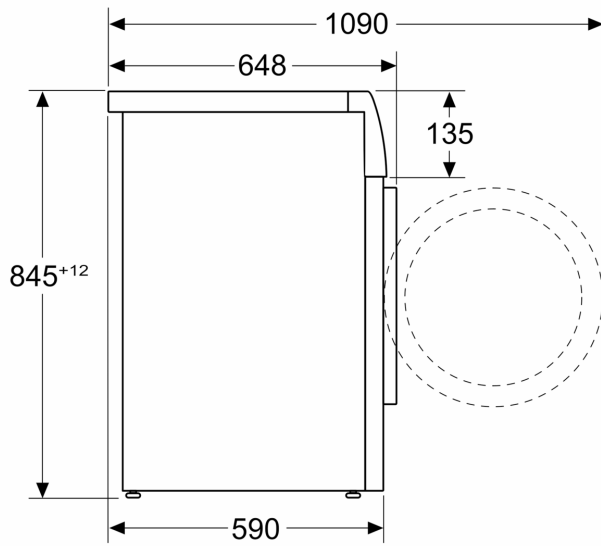

Technische Daten

Energieeffizienzklasse: A
Gewichteter Energieverbrauch in kWh pro 100 Waschzyklen im Programm eco 40-60: 51 kWh
Maximale Beladungsmenge: 10.0 kg
Wasserverbrauch in Litern im eco-Programm pro Zyklus: 49 l
Dauer des Programms eco 40-60 in Stunden und Minuten bei Nennkapazität: 3:55 h
Schleudereffizienzklasse des Programms eco 40-60: A
Geräusch-Effizienzklasse: A
Geräuschwert: 72 dB(A) re 1 pW
Bauform: Freistehend
Abmessungen des Gerätes (H x B x T): 845 x 598 x 590 mm
Nettogewicht: 81.2 kg
Anschlusswert: 2300 W
Absicherung: 10 A
Spannung: 220-240 V
Frequenz: 50-60 Hz
Länge Anschlusskabel: 160.0 cm
Türanschlag: Links
Rollen: Nein
EAN-Nummer: 4242005375219
Gerätetyp: Freistehend

- Geräteleben lang*
- Digitaler Bedienring mit hinterleuchteter LED-Programmanzeige
- Schaumerkennung

**Serie 8, Waschmaschine, Frontlader,
10 kg, 1600 U/min., Silber-inox
WGB2560X0**

Maße in mm

Maße in mm