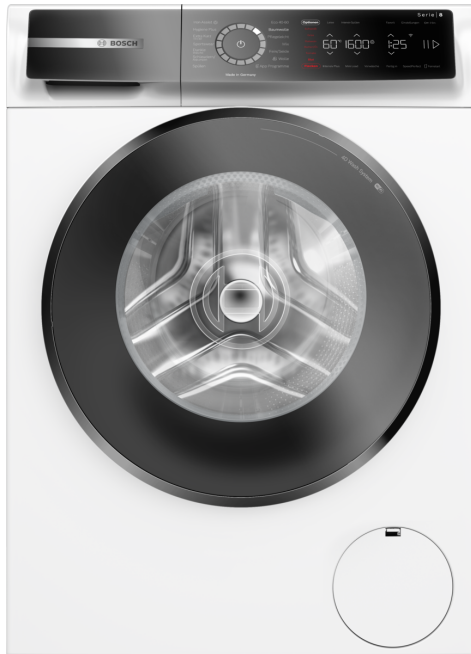

**Serie 8, Waschmaschine, Frontlader,
9 kg, 1600 U/min.
WGB246070**

**Eine moderne Waschmaschine die mit
ActiveWater Plus bis zu 50% Wasser spart
und mit Iron Assist deinen Bügelaufwand
reduziert.**

- **Iron Assist:** reduziert Knitterfalten bis zu 50%.
- **Mini Load:** schnelles und effizientes Waschen von Einzelteilen.
- **Home Connect:** smart vernetzte Hausgeräte erleichtern den Alltag.
- **Easy Start:** wähle mithilfe der Kurzanleitung mühelos das beste Waschprogramm.
- **Fernüberwachung und Steuerung:** kontrolliere und bediene deine Waschmaschine von unterwegs.

WMZ2200 Bodenbefestigung
 WMZ2381 Zulauf-Verlängerung
 WMZPW20W Podest mit Auszug, Waschmaschine, cubic

Serie 8, Waschmaschine, Frontlader, 9 kg, 1600 U/min. WGB246070

Eine moderne Waschmaschine die mit ActiveWater Plus bis zu 50% Wasser spart und mit Iron Assist deinen Bügelaufwand reduziert.