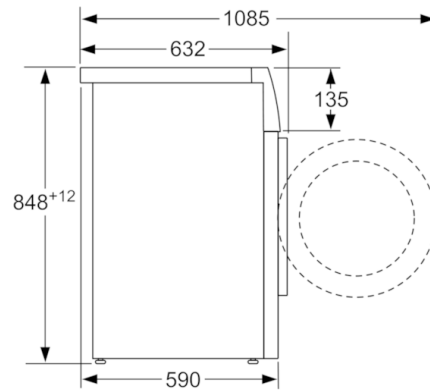

Technische Daten

Bauform :	Standgerät
Höhe der Arbeitsplatte (mm) :	850
Abmessungen des Gerätes :	848 x 598 x 590
Nettogewicht (kg) :	81,833
Anschlusswert (W) :	2300
Absicherung (A) :	10
Spannung (V) :	220-240
Frequenz (Hz) :	50
Approbatonszertifikate :	CE, VDE
Länge Anschlusskabel (cm) :	210
Waschwirkungsklasse :	A
Türanschlag :	Links
Rollen :	Nein
Leistung Standby/Netzwerk: Bitte beachten Sie die Hinweise in der Gebrauchsanweisung, wenn Sie die WiFi-Funktion ausschalten möchten. :	1,4
Zeit auto-Standby/Netzwerk :	20,0
EAN-Nummer :	4242002965383
Nennkapazität in kg Baumwolle für das Standard-Baumwollprogramm bei vollständiger Befüllung - neu (2010/30/EC) :	8,0
Energieeffizienzklasse (2010/30/EC) :	A+++
Jährlicher Energieverbrauch (kWh/annum) - neu (2010/30/EC) :	196,00
Energieverbrauch im ausgeschalteten Modus (W) - neu (2010/30/EC) :	0,12
Leistungsaufnahme im unausgeschalteten Zustand - neu (2010/30/EC) (W) :	0,43
Jährlicher Wasserverbrauch (l/annum) - neu (2010/30/EC) :	10560
Schleuderwirkungsklasse :	B
Maximale Schleuderdrehzahl (rpm) - neu (2010/30/EC) :	1360
Durchschn. Waschzeit Baumwolle 40°C (Teilbeladung) min - neu (2010/30/EC) :	210
Durchschn. Waschzeit Baumwolle 60°C (volle Beladung) min - neu (2010/30/EC) :	210
Durchschn. Waschzeit Baumwolle 60°C (Teilbeladung) min - neu (2010/30/EC) :	210
Dauer des unausgeschalteten Zustands (min) (2010/30/EC) :	20
Schallleistung Waschen dB(A) re 1 pW :	47
Schallleistung Schleudern dB(A) re 1 pW :	71
Art der Installation :	Standgerät

Technische Informationen

- Gerätemaße (H x B x T): 84,8 cm x 59,8 cm x 59,0 cm
- unterschiebbar ab 85 cm Nischenhöhe
- Nachlegefunktion: Die Nachlegefunktion ermöglicht Ihnen das Nachlegen von Wäschestücken sogar nach Start des Waschprogramms.

**HomeProfessional, Waschmaschine,
Frontlader, 8 kg, 1400 U/min.
WAYH8741**

Maße in mm

Maße in mm