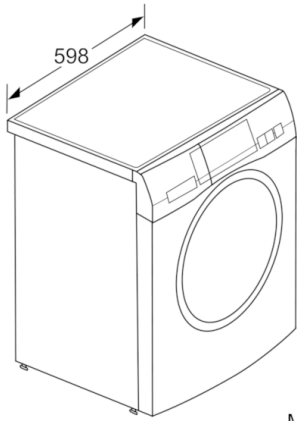

**HomeProfessional, Waschmaschine,
Frontlader, 8 kg, 1400 U/min.
WAYH8741**

Maße in mm