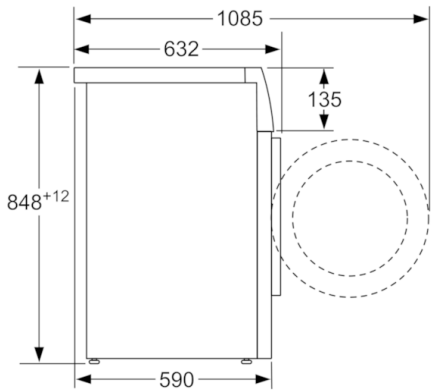

Technische Daten

Bauform :	Standgerät
Höhe der Arbeitsplatte (mm) :	850
Abmessungen des Gerätes :	848 x 598 x 590
Nettogewicht (kg) :	84,037
Anschlusswert (W) :	2300
Absicherung (A) :	10
Spannung (V) :	220-240
Frequenz (Hz) :	50
Approbationszertifikate :	CE, VDE
Länge Anschlusskabel (cm) :	160
Waschwirkungsklasse :	A
Türanschlag :	Links
Rollen :	Nein
Leistung Standby/Netzwerk: Bitte beachten Sie die Hinweise in der Gebrauchsanweisung, wenn Sie die WiFi-Funktion ausschalten möchten. :	
	1,5
Zeit auto-Standby/Netzwerk :	20,0
EAN-Nummer :	4242002991139
Nennkapazität in kg Baumwolle für das Standard-Baumwollprogramm bei vollständiger Befüllung - neu (2010/30/EC) :	
	9,0
Energieeffizienzklasse (2010/30/EC) :	A+++
Jährlicher Energieverbrauch (kWh/annum) - neu (2010/30/EC) :	
	152,00
:	0,12
:	0,43
Jährlicher Wasserverbrauch (l/annum) - neu (2010/30/EC) :	
	11220
Schleuderwirkungsklasse :	A
Maximale Schleuderdrehzahl (rpm) - neu (2010/30/EC) :	1556
Durchschn. Waschzeit Baumwolle 40°C (Teilbeladung) min - neu (2010/30/EC) :	285
Durchschn. Waschzeit Baumwolle 60°C (volle Beladung) min - neu (2010/30/EC) :	285
Durchschn. Waschzeit Baumwolle 60°C (Teilbeladung) min - neu (2010/30/EC) :	285
:	20
Schallleistung Waschen dB(A) re 1 pW :	47
Schallleistung Schleudern dB(A) re 1 pW :	73
Art der Installation :	Standgerät

Technische Informationen

- Gerätemaße (H x B x T): 84.8 cm x 59.8 cm x 59.0 cm
- unterschiebbar ab 85 cm Nischenhöhe

* *Garantiebedingungen finden Sie unter <https://www.bosch-home.com/de/service/garantie/weitere-garantien/aquastop>*

** *Der angegebene Wert ist gerundet.*

**HomeProfessional, Waschmaschine,
Frontlader, 9 kg, 1600 U/min.
WAYH2891**

Maße in mm

Maße in mm