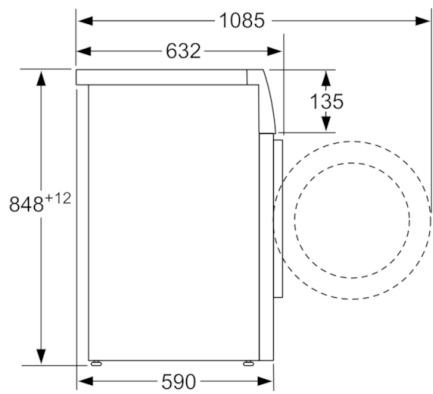

Technische Daten

Bauform :	Standgerät
Höhe der Arbeitsplatte (mm) :	850
Abmessungen des Gerätes :	848 x 598 x 590
Nettogewicht (kg) :	84,192
Anschlusswert (W) :	2300
Absicherung (A) :	10
Spannung (V) :	220-240
Frequenz (Hz) :	50
Approbationszertifikate :	CE, VDE
Länge Anschlusskabel (cm) :	210
Waschwirkungsklasse :	A
Türanschlag :	Links
Rollen :	Nein
Leistung Standby/Netzwerk: Bitte beachten Sie die Hinweise in der Gebrauchsanweisung, wenn Sie die WiFi-Funktion ausschalten möchten. :	
	1,5
Zeit auto-Standby/Netzwerk :	20,0
EAN-Nummer :	4242005134014
Nennkapazität in kg Baumwolle für das Standard-Baumwollprogramm bei vollständiger Befüllung - neu (2010/30/EC) :	
	9,0
Energieeffizienzklasse (2010/30/EC) :	
	A+++
Jährlicher Energieverbrauch (kWh/annum) - neu (2010/30/EC) :	
	152,00
:	0,12
:	0,43
Jährlicher Wasserverbrauch (l/annum) - neu (2010/30/EC) :	
	11220
Schleuderwirkungsklasse :	
	A
Maximale Schleuderdrehzahl (rpm) - neu (2010/30/EC) :	
	1556
Durchschn. Waschzeit Baumwolle 40°C (Teilbeladung) min - neu (2010/30/EC) :	
	285
Durchschn. Waschzeit Baumwolle 60°C (volle Beladung) min - neu (2010/30/EC) :	
	285
Durchschn. Waschzeit Baumwolle 60°C (Teilbeladung) min - neu (2010/30/EC) :	
	285
:	20
Schallleistung Waschen dB(A) re 1 pW :	
	47
Schallleistung Schleudern dB(A) re 1 pW :	
	73
Art der Installation :	Standgerät

Technische Informationen

- Gerätemaße (H x B x T): 84.8 cm x 59.8 cm x 59.0 cm
- unterschiebbar ab 85 cm Nischenhöhe

**HomeProfessional, Waschmaschine,
Frontlader, 9 kg, 1600 U/min.
WAYH2842**

Maße in mm

Maße in mm