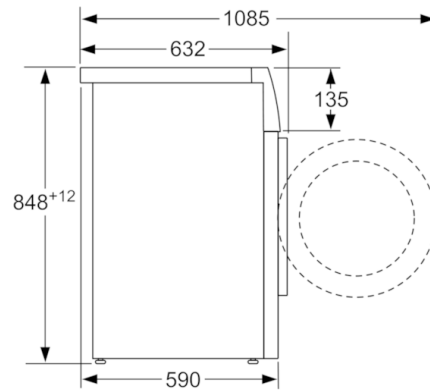

Technische Daten

Bauform :	Standgerät
Höhe der Arbeitsplatte (mm) :	850
Abmessungen des Gerätes :	848 x 598 x 590
Nettogewicht (kg) :	83,033
Anschlusswert (W) :	2300
Absicherung (A) :	10
Spannung (V) :	220-240
Frequenz (Hz) :	50
Approbationszertifikate :	CE, VDE
Länge Anschlusskabel (cm) :	210
Waschwirkungsklasse :	A
Türanschlag :	Links
Rollen :	Nein
Leistung Standby/Netzwerk: Bitte beachten Sie die Hinweise in der Gebrauchsanweisung, wenn Sie die WiFi-Funktion ausschalten möchten. :	
	1,5
Zeit auto-Standby/Netzwerk :	20,0
EAN-Nummer :	4242002991122
Nennkapazität in kg Baumwolle für das Standard-Baumwollprogramm bei vollständiger Befüllung - neu (2010/30/EC) :	
	8,0
Energieeffizienzklasse (2010/30/EC) :	A+++
Jährlicher Energieverbrauch (kWh/annum) - neu (2010/30/EC) :	137,00
Energieverbrauch im ausgeschalteten Modus (W) - neu (2010/30/EC) :	
	0,12
Leistungsaufnahme im unausgeschalteten Zustand - neu (2010/30/EC) (W) :	
	0,43
Jährlicher Wasserverbrauch (l/annum) - neu (2010/30/EC) :	
	9900
Schleuderwirkungsklasse :	A
Maximale Schleuderdrehzahl (rpm) - neu (2010/30/EC) :	1555
Durchschn. Waschzeit Baumwolle 40°C (Teilbeladung) min - neu (2010/30/EC) :	225
Durchschn. Waschzeit Baumwolle 60°C (volle Beladung) min - neu (2010/30/EC) :	225
Durchschn. Waschzeit Baumwolle 60°C (Teilbeladung) min - neu (2010/30/EC) :	225
Dauer des unausgeschalteten Zustands (min) (2010/30/EC) :	20
Schallleistung Waschen dB(A) re 1 pW :	47
Schallleistung Schleudern dB(A) re 1 pW :	73
Art der Installation :	Standgerät

Technische Informationen

- Gerätemaße (H x B x T): 84,8 cm x 59,8 cm x 59,0 cm
- unterschiebbar ab 85 cm Nischenhöhe

**HomeProfessional, Waschmaschine,
Frontlader, 8 kg, 1600 U/min.
WAYH2841**

Maße in mm

Maße in mm