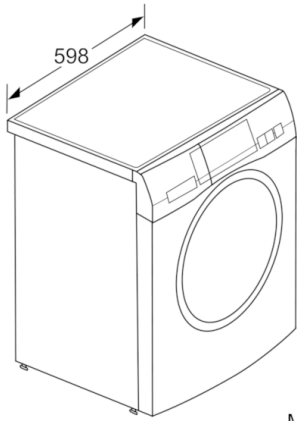

Technische Informationen

- Gerätemaße (H x B x T): 84,8 cm x 59,8 cm x 59,0 cm
- unterschiebbar ab 85 cm Nischenhöhe

**HomeProfessional, Waschmaschine,
Frontlader, 8 kg, 1600 U/min.
WAYH2841**

Maße in mm