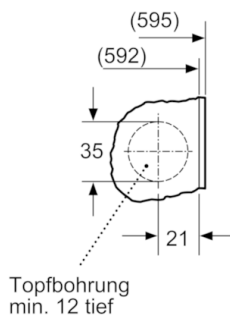

Technische Informationen

- Gerätemaße (H x B x T): 84.8 cm x 59.8 cm x 59.0 cm
- unterschiebbar ab 85 cm Nischenhöhe

* *Garantiebedingungen finden Sie unter <https://www.bosch-home.com/de/service/garantie/weitere-garantien/aquastop>*

**HomeProfessional, Waschmaschine,
Frontlader, 9 kg, 1600 U/min.
WAY327X0**

Maße in mm

Maße in mm

Einzelheit Z

Maße in mm

Maße in mm