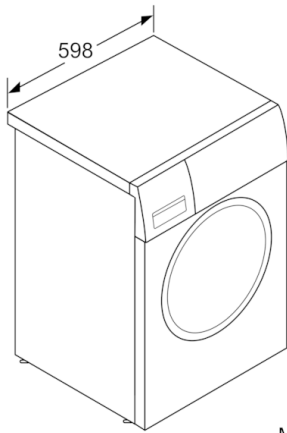

Schleuderdrehzahl, Restzeitanzeige, 24 h Endezeitvorwahl, zusätzliche Optionen und Verbrauchsanzeige

- Nachlegefunktion: Die Nachlegefunktion ermöglicht Ihnen das Nachlegen von Wäschestücken sogar nach Start des Waschprogramms.
- Verbrauchsanzeige: Angabe zu Strom- und Wasserverbrauch
- Beladungsanzeige mit direkter Dosierempfehlung
- Trommelreinigung mit Erinnerungsfunktion
- Nachlegefunktion
- Stufenlose Mengenautomatik
- ActiveWater Plus: ressourcenschonendes Wassermanagement
- Durchflusssensor für optimalen Wasserverbrauch
- Schaumerkennung
- Unwuchtkontrolle
- Kindersicherung
- Flüssigwaschmitteleinsatz
- 32 cm-Bullauge, chrom, schwarzgrau mit 180° Türöffnungswinkel
- Komfortverschluss

Technische Informationen

- Gerätemaße (H x B x T): 84.8 cm x 59.8 cm x 59.0 cm
- unterschiebbar ab 85 cm Nischenhöhe

* *Garantiebedingungen finden Sie unter <https://www.bosch-home.com/de/service/garantie/weitere-garantien/aquastop>*

**HomeProfessional, Waschmaschine,
Frontlader, 9 kg, 1600 U/min.
WAY327X0**

Maße in mm

Maße in mm

Einzelheit Z

Maße in mm

Maße in mm