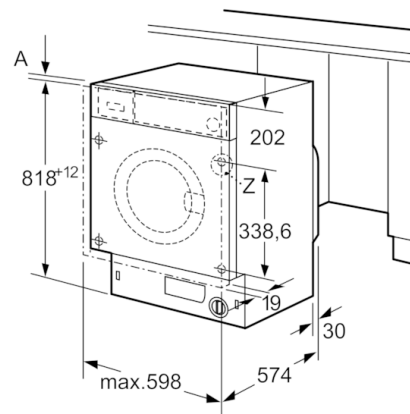

Technische Informationen

- Gerätemaße (H x B x T): 84.8 cm x 59.8 cm x 59.0 cm
- unterschiebbar ab 85 cm Nischenhöhe

* *Garantiebedingungen finden Sie unter <https://www.bosch-home.com/de/service/garantie/weitere-garantien/aquastop>*

**HomeProfessional, Waschmaschine,
Frontlader, 9 kg, 1600 U/min.
WAY327X0**

Maße in mm

Maße in mm

Einzelheit Z

Maße in mm

Maße in mm