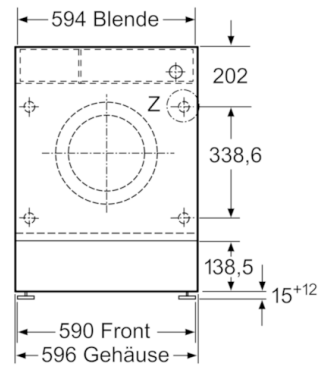

Technische Daten

Bauform :	Standgerät
Höhe der Arbeitsplatte (mm) :	850
Abmessungen des Gerätes (mm) :	848 x 598 x 590
Höhe für Unterbau :	850,00
Nettogewicht (kg) :	81,374
Anschlusswert (W) :	2300
Absicherung (A) :	10
Spannung (V) :	220-240
Frequenz (Hz) :	50
Approbationszertifikate :	CE, VDE
Länge Anschlusskabel (cm) :	160
Waschwirkungsklasse :	A
Türanschlag :	Links
Rollen :	Nein
EAN-Nummer :	4242005052301
Nennkapazität in kg Baumwolle für das Standard-Baumwollprogramm bei vollständiger Befüllung - neu (2010/30/EC) :	9,0
Jährlicher Energieverbrauch (kWh/annum) - neu (2010/30/EC) :	152,00
Energieverbrauch im ausgeschalteten Modus (W) - neu (2010/30/EC) :	0,12
Leistungsaufnahme im unausgeschalteten Zustand (W) (201030EC) :	0,43
Jährlicher Wasserverbrauch (l/annum) - neu (2010/30/EC) :	11220
Schleuderwirkungsklasse :	A
Maximale Schleuderdrehzahl (rpm) - neu (2010/30/EC) :	1556
Durchschn. Waschzeit Baumwolle 40°C (Teilbeladung) min - neu (2010/30/EC) :	285
Durchschn. Waschzeit Baumwolle 60°C (volle Beladung) min - neu (2010/30/EC) :	285
Durchschn. Waschzeit Baumwolle 60°C (Teilbeladung) min - neu (2010/30/EC) :	285
:	20
Schallleistung Waschen dB(A) re 1 pW :	47
Schallleistung Schleudern dB(A) re 1 pW :	73
Art der Installation :	Standgerät

Technische Informationen

- Gerätemaße (H x B x T): 84.8 cm x 59.8 cm x 59.0 cm
- unterschiebbar ab 85 cm Nischenhöhe

* *Garantiebedingungen finden Sie unter <https://www.bosch-home.com/de/service/garantie/weitere-garantien/aquastop>*

**HomeProfessional, Waschmaschine,
Frontlader, 9 kg, 1600 U/min.
WAY327X0**

Maße in mm

Maße in mm

Einzelheit Z

Maße in mm

Maße in mm