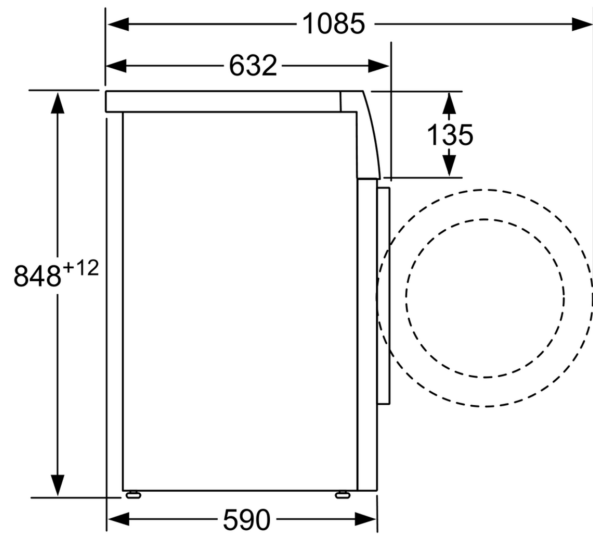

Technische Daten

Maximale Beladungsmenge:	8.0 kg
Bauform:	Freistehend
Höhe der Arbeitsplatte:	-2 mm
Abmessungen des Gerätes:	848 x 598 x 590 mm
Nettogewicht:	73.7 kg
Anschlusswert:	2300 W
Absicherung:	10 A
Spannung:	220-240 V
Frequenz:	50 Hz
Länge Anschlusskabel:	160.0 cm
Türanschlag:	Links
Rollen:	Nein
EAN-Nummer:	4242002960746
Gerätetyp:	Freistehend

Technische Informationen

- Gerätemaße (H x B x T): 84.8 cm x 59.8 cm x 59.0 cm
- unterschiebbar ab 85 cm Nischenhöhe

* Garantiebedingungen finden Sie unter <https://www.bosch-home.com/de/service/garantie/weitere-garantien/aquastop>

** Der angegebene Wert ist gerundet.

**HomeProfessional, Waschmaschine,
Frontlader, 8 kg, 1400 U/min.
WAY287W5**

Maße in mm

Maße in mm