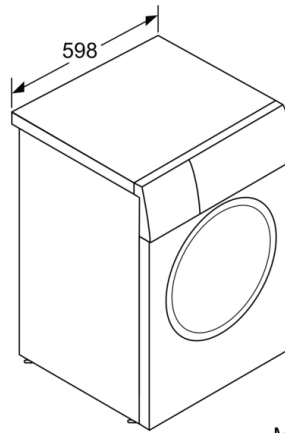

Technische Informationen

- unterschiebbar ab 85 cm Nischenhöhe
- Gerätemaße (H x B): 84.8 cm x 59.8 cm
- Gerätetiefe: 59.0 cm
- Gerätetiefe inkl. Türe: 63.2 cm
- Gerätetiefe mit geöffneter Türe: 106.3 cm

Maße in mm

Maße in mm