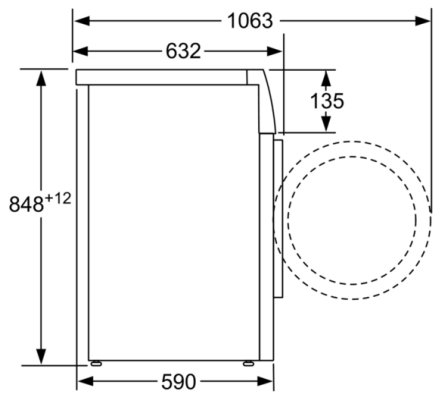

Höhe der Arbeitsplatte: 850 mm

Abmessungen des Gerätes: 848 x 598 x 590 mm

Nettogewicht: 81,903 kg

Anschlusswert: 2300 W

Absicherung: 10 A

Spannung: 220-240 V

Frequenz: 50 Hz

Approbationszertifikate: CE, VDE

Technische Informationen

- unterschiebbar ab 85 cm Nischenhöhe
- Gerätemaße (H x B): 84.8 cm x 59.8 cm
- Gerätetiefe: 59.0 cm
- Gerätetiefe inkl. Türe: 63.2 cm
- Gerätetiefe mit geöffneter Türe: 106.3 cm

Maße in mm

Maße in mm