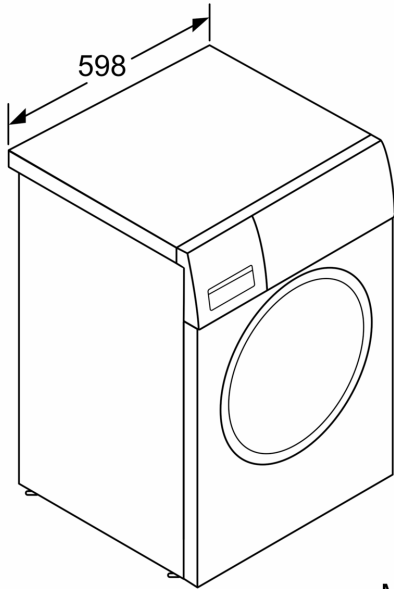

**Serie 8, Waschmaschine, Frontlader,
10 kg, 1600 U/min.
WAX32M12**

Maße in mm