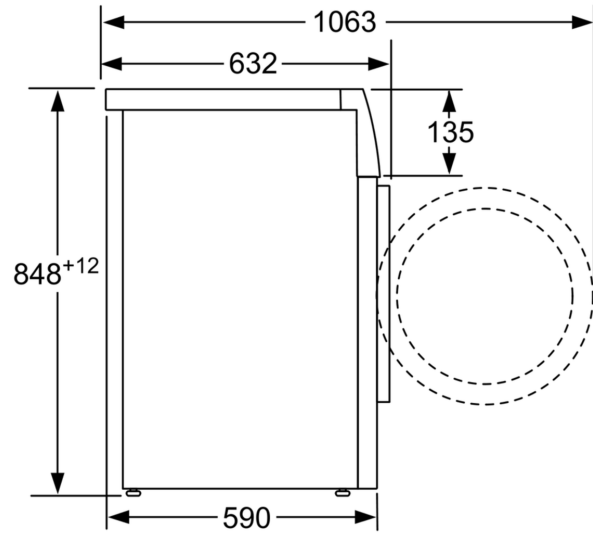

- 32 cm-Bullauge, silber-schwarzgrau mit 171° Türöffnungswinkel
- AquaStop®: eine Bosch Garantie bei Wasserschäden - ein Geräteleben lang*

Technische Informationen

- unterschiebbar ab 85 cm Nischenhöhe
- Gerätemaße (H x B): 84.8 cm x 59.8 cm
- Gerätetiefe: 59.0 cm
- Gerätetiefe inkl. Türe: 63.2 cm
- Gerätetiefe mit geöffneter Türe: 106.3 cm

Maße in mm

Maße in mm