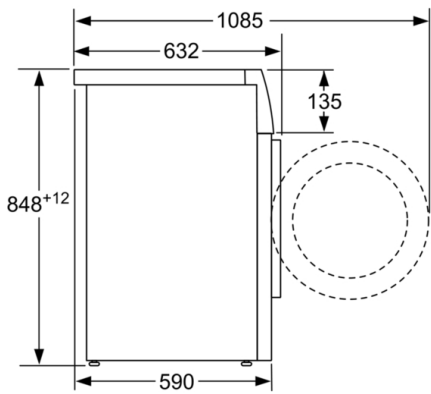

Höhe der Arbeitsplatte: 850 mm

Abmessungen des Gerätes: 848 x 598 x 590 mm

Nettogewicht: 83,371 kg

Anschlusswert: 2300 W

Absicherung: 10 A

Spannung: 220-240 V

Frequenz: 50 Hz

Approbationszertifikate: CE, VDE

Technische Informationen

- unterschiebbar ab 85 cm Nischenhöhe
- Gerätemaße (H x B): 84.8 cm x 59.8 cm
- Gerätetiefe: 59.0 cm
- Gerätetiefe inkl. Türe: 63.2 cm
- Gerätetiefe mit geöffneter Türe: 108.5 cm

Maße in mm

Maße in mm