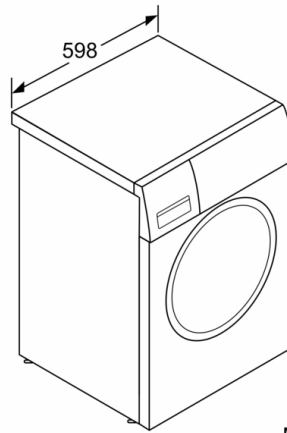

**HomeProfessional, Waschmaschine,
Frontlader, 10 kg, 1600 U/min.
WAX32E91**

Maße in mm