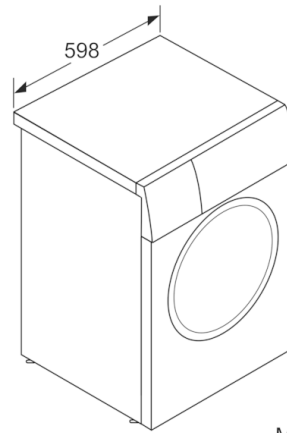

#### Technische Informationen

- unterschiebbar ab 85 cm Nischenhöhe
- Gerätemaße (H x B): 84.8 cm x 59.8 cm
- Gerätetiefe: 59.0 cm
- Gerätetiefe inkl. Türe: 63.2 cm
- Gerätetiefe mit geöffneter Türe: 106.3 cm

**Serie | 8, Waschmaschine, Frontlader, 9 kg,  
1400 U/min.  
WAX28M42**

Maße in mm

Maße in mm