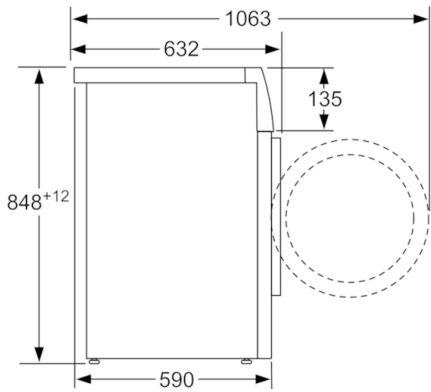

#### Technische Informationen

- unterschiebbar ab 85 cm Nischenhöhe
- Gerätemaße (H x B): 84.8 cm x 59.8 cm
- Gerätetiefe: 59.0 cm
- Gerätetiefe inkl. Türe: 63.2 cm
- Gerätetiefe mit geöffneter Türe: 106.3 cm

**Serie | 8, Waschmaschine, Frontlader, 9 kg,  
1400 U/min.  
WAX28M42**

Maße in mm

Maße in mm