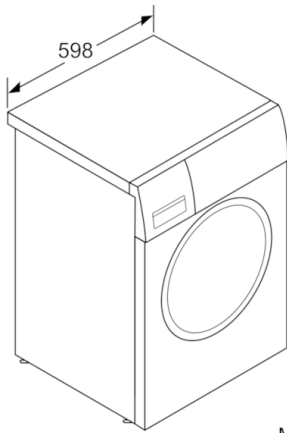

Technische Daten

Bauform :	Standgerät
Höhe der Arbeitsplatte (mm) :	850
Abmessungen des Gerätes :	848 x 598 x 590
Nettogewicht (kg) :	74,233
Anschlusswert (W) :	2300
Absicherung (A) :	10
Spannung (V) :	220-240
Frequenz (Hz) :	50
Approbationszertifikate :	CE, VDE
Länge Anschlusskabel (cm) :	160
Waschwirkungsklasse :	A
Türanschlag :	Links
Rollen :	Nein
Leistung Standby/Netzwerk: Bitte beachten Sie die Hinweise in der Gebrauchsanweisung, wenn Sie die WiFi-Funktion ausschalten möchten. :	
	1,1
Zeit auto-Standby/Netzwerk :	20,0
EAN-Nummer :	4242002933009
Nennkapazität in kg Baumwolle für das Standard-Baumwollprogramm bei vollständiger Befüllung - neu (2010/30/EC) :	
	9,0
Energieeffizienzklasse (2010/30/EC) :	A+++
Jährlicher Energieverbrauch (kWh/annum) - neu (2010/30/EC) :	152,00
Energieverbrauch im ausgeschalteten Modus (W) - neu (2010/30/EC) :	
	0,12
Leistungsaufnahme im unausgeschalteten Zustand - neu (2010/30/EC) (W) :	
	0,43
Jährlicher Wasserverbrauch (l/annum) - neu (2010/30/EC) :	
	11220
Schleuderwirkungsklasse :	B
Maximale Schleuderdrehzahl (rpm) - neu (2010/30/EC) :	1361
Durchschn. Waschzeit Baumwolle 40°C (Teilbeladung) min - neu (2010/30/EC) :	285
Durchschn. Waschzeit Baumwolle 60°C (volle Beladung) min - neu (2010/30/EC) :	285
Durchschn. Waschzeit Baumwolle 60°C (Teilbeladung) min - neu (2010/30/EC) :	285
Dauer des unausgeschalteten Zustands (min) (2010/30/EC) :	20
Schallleistung Waschen dB(A) re 1 pW :	47
Schallleistung Schleudern dB(A) re 1 pW :	71
Art der Installation :	Standgerät

Technische Informationen

- Gerätemaße (H x B x T): 84,8 cm x 59,8 cm x 59,0 cm
- unterschiebbar ab 85 cm Nischenhöhe

**Serie | 8, Waschmaschine, Frontlader, 9 kg,
1400 U/min.
WAWH8690**

Maße in mm

Maße in mm