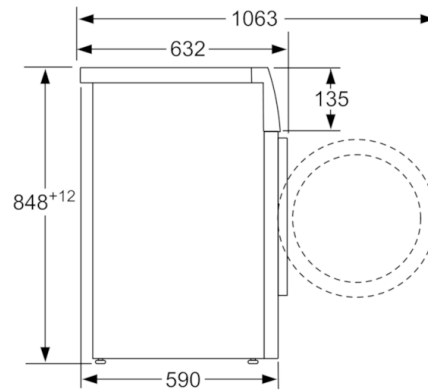

Technische Daten

Bauform :	Standgerät
Höhe der Arbeitsplatte (mm) :	850
Abmessungen des Gerätes :	848 x 598 x 590
Nettogewicht (kg) :	74,233
Anschlusswert (W) :	2300
Absicherung (A) :	10
Spannung (V) :	220-240
Frequenz (Hz) :	50
Approbationszertifikate :	CE, VDE
Länge Anschlusskabel (cm) :	160
Waschwirkungsklasse :	A
Türanschlag :	Links
Rollen :	Nein
Leistung Standby/Netzwerk: Bitte beachten Sie die Hinweise in der Gebrauchsanweisung, wenn Sie die WiFi-Funktion ausschalten möchten. :	
	1,1
Zeit auto-Standby/Netzwerk :	20,0
EAN-Nummer :	4242002933009
Nennkapazität in kg Baumwolle für das Standard-Baumwollprogramm bei vollständiger Befüllung - neu (2010/30/EC) :	
	9,0
Energieeffizienzklasse (2010/30/EC) :	A+++
Jährlicher Energieverbrauch (kWh/annum) - neu (2010/30/EC) :	152,00
Energieverbrauch im ausgeschalteten Modus (W) - neu (2010/30/EC) :	
	0,12
Leistungsaufnahme im unausgeschalteten Zustand - neu (2010/30/EC) (W) :	
	0,43
Jährlicher Wasserverbrauch (l/annum) - neu (2010/30/EC) :	
	11220
Schleuderwirkungsklasse :	B
Maximale Schleuderdrehzahl (rpm) - neu (2010/30/EC) :	1361
Durchschn. Waschzeit Baumwolle 40°C (Teilbeladung) min - neu (2010/30/EC) :	285
Durchschn. Waschzeit Baumwolle 60°C (volle Beladung) min - neu (2010/30/EC) :	285
Durchschn. Waschzeit Baumwolle 60°C (Teilbeladung) min - neu (2010/30/EC) :	285
Dauer des unausgeschalteten Zustands (min) (2010/30/EC) :	20
Schallleistung Waschen dB(A) re 1 pW :	47
Schallleistung Schleudern dB(A) re 1 pW :	71
Art der Installation :	Standgerät

Technische Informationen

- Gerätemaße (H x B x T): 84,8 cm x 59,8 cm x 59,0 cm
- unterschiebbar ab 85 cm Nischenhöhe

**Serie | 8, Waschmaschine, Frontlader, 9 kg,
1400 U/min.
WAWH8690**

Maße in mm

Maße in mm