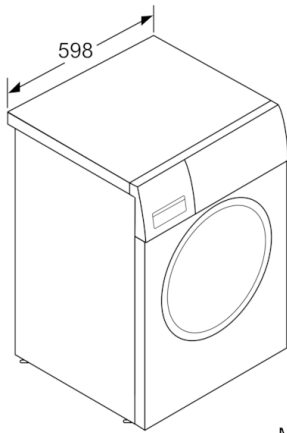

Technische Daten

Bauform :	Standgerät
Höhe der Arbeitsplatte (mm) :	850
Abmessungen des Gerätes (mm) :	848 x 598 x 590
Nettogewicht (kg) :	73,437
Anschlusswert (W) :	2300
Absicherung (A) :	10
Spannung (V) :	220-240
Frequenz (Hz) :	50
Approbationszertifikate :	CE, VDE
Länge Anschlusskabel (cm) :	160
Waschwirkungsklasse :	A
Türanschlag :	Links
Rollen :	Nein
Leistung Standby/Netzwerk: Bitte beachten Sie die Hinweise in der Gebrauchsanweisung, wenn Sie die WiFi-Funktion ausschalten möchten. :	1,1
Zeit auto-Standby/Netzwerk :	20,0
EAN-Nummer :	4242005074259
Nennkapazität in kg Baumwolle für das Standard-Baumwollprogramm bei vollständiger Befüllung - neu (2010/30/EC) :	8,0
Energieeffizienzklasse (2010/30/EC) :	A+++
Jährlicher Energieverbrauch (kWh/annum) - neu (2010/30/EC) :	137,00
:	0,12
:	0,43
Jährlicher Wasserverbrauch (l/annum) - neu (2010/30/EC) :	9900
Schleuderwirkungsklasse :	B
Maximale Schleuderdrehzahl (rpm) - neu (2010/30/EC) :	1374
Durchschn. Waschzeit Baumwolle 40°C (Teilbeladung) min - neu (2010/30/EC) :	225
Durchschn. Waschzeit Baumwolle 60°C (volle Beladung) min - neu (2010/30/EC) :	225
Durchschn. Waschzeit Baumwolle 60°C (Teilbeladung) min - neu (2010/30/EC) :	225
:	20
Schalleistung Waschen dB(A) re 1 pW :	48
Schalleistung Schleudern dB(A) re 1 pW :	72
Art der Installation :	Standgerät

Technische Informationen

- Gerätemaße (H x B x T): 84.8 cm x 59.8 cm x 59.0 cm
- unterschiebbar ab 85 cm Nischenhöhe

**Serie | 8, Waschmaschine, Frontlader, 8 kg,
1400 U/min.
WAWH8640**

Maße in mm