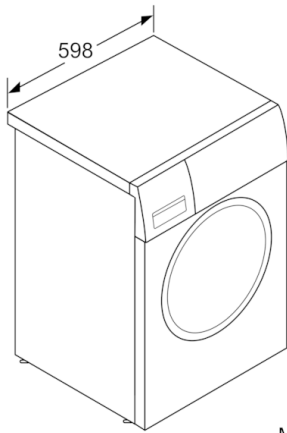

**Serie | 8, Waschmaschine, Frontlader, 8 kg,
1600 U/min.
WAW324DE**

Maße in mm