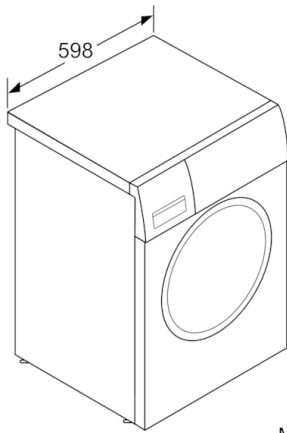

Technische Daten

Bauform :	Standgerät
Höhe der Arbeitsplatte (mm) :	850
Abmessungen des Gerätes :	848 x 598 x 590
Nettogewicht (kg) :	75,339
Anschlusswert (W) :	2300
Absicherung (A) :	10
Spannung (V) :	220-240
Frequenz (Hz) :	50
Approbationszertifikate :	CE, VDE
Länge Anschlusskabel (cm) :	160
Waschwirkungsklasse :	A
Türanschlag :	Links
Rollen :	Nein
EAN-Nummer :	4242002899381
Nennkapazität in kg Baumwolle für das Standard-Baumwollprogramm bei vollständiger Befüllung - neu (2010/30/EC) :	9,0
Energieeffizienzklasse (2010/30/EC) :	A+++
Jährlicher Energieverbrauch (kWh/annum) - neu (2010/30/EC) :	152,00
Energieverbrauch im ausgeschalteten Modus (W) - neu (2010/30/EC) :	0,12
Leistungsaufnahme im unausgeschalteten Zustand - neu (2010/30/EC) (W) :	0,17
Jährlicher Wasserverbrauch (l/annum) - neu (2010/30/EC) :	17,4

Technische Informationen

- Gerätemaße (H x B x T): 84.8 cm x 59.8 cm x 59.0 cm
- unterschiebbar ab 85 cm Nischenhöhe

**Serie | 8, Waschmaschine, Frontlader, 9 kg,
1400 U/min.
WAW28790**

Maße in mm