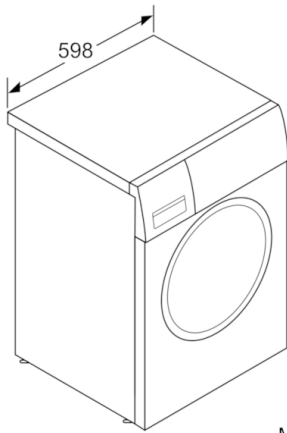

**Serie | 8, Waschmaschine, Frontlader, 8 kg,
1400 U/min.
WAW28740**

Maße in mm