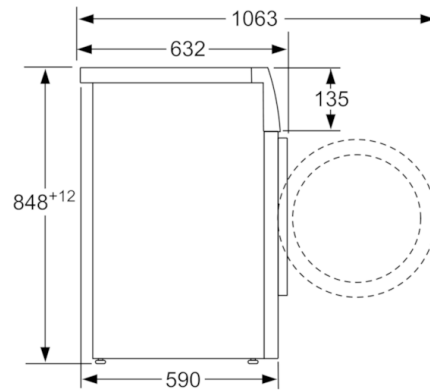

#### Technische Daten

Bauform :	Standgerät
Höhe der Arbeitsplatte (mm) :	850
Abmessungen des Gerätes :	848 x 598 x 590
Nettogewicht (kg) :	73,233
Anschlusswert (W) :	2300
Absicherung (A) :	10
Spannung (V) :	220-240
Frequenz (Hz) :	50
Approbationszertifikate :	CE, VDE
Länge Anschlusskabel (cm) :	160
Waschwirkungsklasse :	A
Türanschlag :	Links
Rollen :	Nein
EAN-Nummer :	4242002899398
Nennkapazität in kg Baumwolle für das Standard-Baumwollprogramm bei vollständiger Befüllung - neu (2010/30/EC) :	8,0
Energieeffizienzklasse (2010/30/EC) :	A+++
Jährlicher Energieverbrauch (kWh/annum) - neu (2010/30/EC) :	137,00
Energieverbrauch im ausgeschalteten Modus (W) - neu (2010/30/EC) :	0,12
Leistungsaufnahme im unausgeschalteten Zustand - neu (2010/30/EC) (W) :	0,43
Jährlicher Wasserverbrauch (l/annum) - neu (2010/30/EC) :	9900
Schleuderkategorie :	B
Maximale Schleuderdrehzahl (rpm) - neu (2010/30/EC) :	1374
Durchschn. Waschzeit Baumwolle 40°C (Teilbeladung) min - neu (2010/30/EC) :	225
Durchschn. Waschzeit Baumwolle 60°C (volle Beladung) min - neu (2010/30/EC) :	225
Durchschn. Waschzeit Baumwolle 60°C (Teilbeladung) min - neu (2010/30/EC) :	225
Dauer des unausgeschalteten Zustands (min) (2010/30/EC) :	20
Schallleistung Waschen dB(A) re 1 pW :	48
Schallleistung Schleudern dB(A) re 1 pW :	72
Art der Installation :	Standgerät

**Technische Informationen**

- Gerätemaße (H x B x T): 84,8 cm x 59,8 cm x 59,0 cm
- unterschiebbar ab 85 cm Nischenhöhe
- Nachlegefunktion: Die Nachlegefunktion ermöglicht Ihnen das Nachlegen von Wäschestücken sogar nach Start des Waschprogramms.

**Serie | 8, Waschmaschine, Frontlader, 8 kg,  
1400 U/min.  
WAW28740**

Maße in mm

Maße in mm