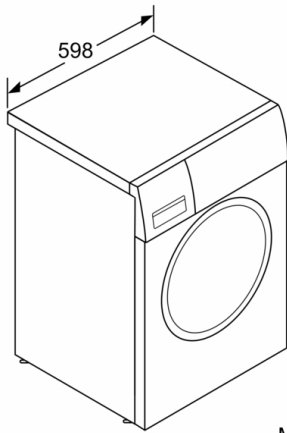

**Serie | 8, Waschmaschine, Frontlader, 8 kg,
1400 U/min.
WAW28570**

Maße in mm