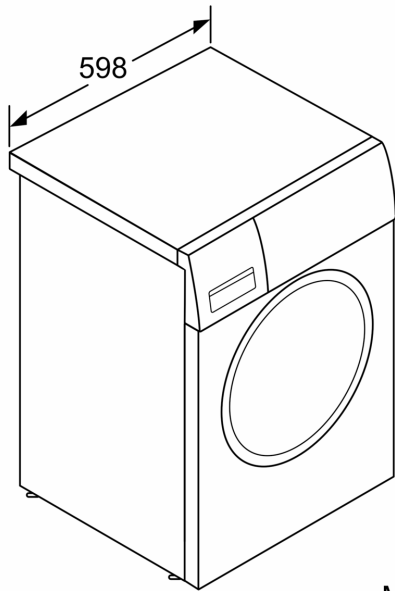

Technische Daten

Maximale Beladungsmenge:	8.0 kg
Bauform:	Freistehend
Höhe der Arbeitsplatte:	-2 mm
Abmessungen des Gerätes:	848 x 598 x 590 mm
Nettogewicht:	72.7 kg
Anschlusswert:	2300 W
Absicherung:	10 A
Spannung:	220-240 V
Frequenz:	50 Hz
Länge Anschlusskabel:	160.0 cm
Türanschlag:	Links
Rollen:	Nein
EAN-Nummer:	4242002926742
Gerätetyp:	Freistehend

Technische Informationen

- Gerätemaße (H x B x T): 84.8 cm x 59.8 cm x 59.0 cm
- unterschiebbar ab 85 cm Nischenhöhe

**Serie 8, Waschmaschine, Frontlader,
8 kg, 1400 U/min.
WAW28550**

Maße in mm