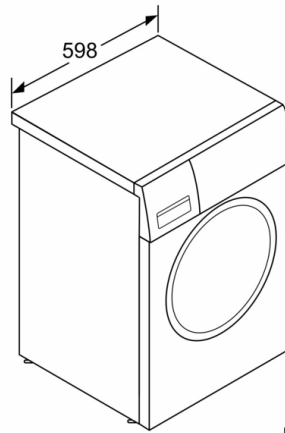

**Serie 8, Waschmaschine, Frontlader, 9 kg,
1400 U/min.
WAV28M90**

Maße in mm