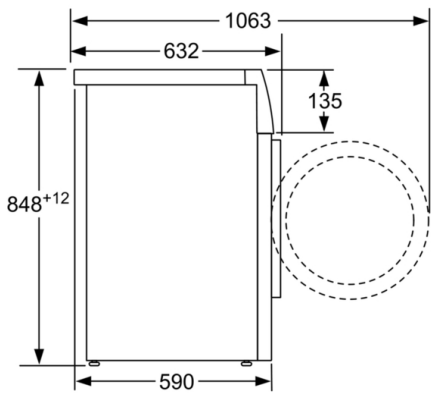

Technische Informationen

- unterschiebbar ab 85 cm Nischenhöhe
- Gerätegröße (H x B): 84.8 cm x 59.8 cm
- Gerätetiefe: 59.0 cm
- Gerätetiefe inkl. Türe: 63.2 cm
- Gerätetiefe mit geöffneter Türe: 106.3 cm

Maße in mm

Maße in mm