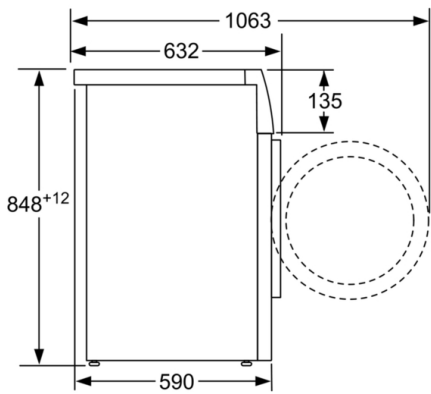

Technische Informationen

- unterschiebbar ab 85 cm Nischenhöhe
- Gerätemaße (H x B): 84.8 cm x 59.8 cm
- Gerätetiefe: 59.0 cm
- Gerätetiefe inkl. Türe: 63.2 cm
- Gerätetiefe mit geöffneter Türe: 106.3 cm

Maße in mm

Maße in mm