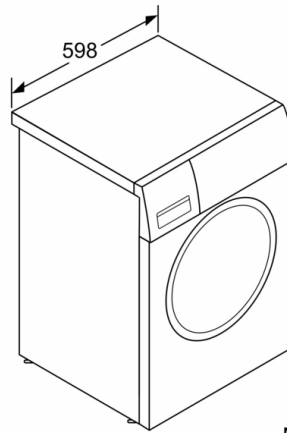

**Serie 8, Waschmaschine, Frontlader, 9 kg,
1400 U/min.
WAV28K43**

Maße in mm