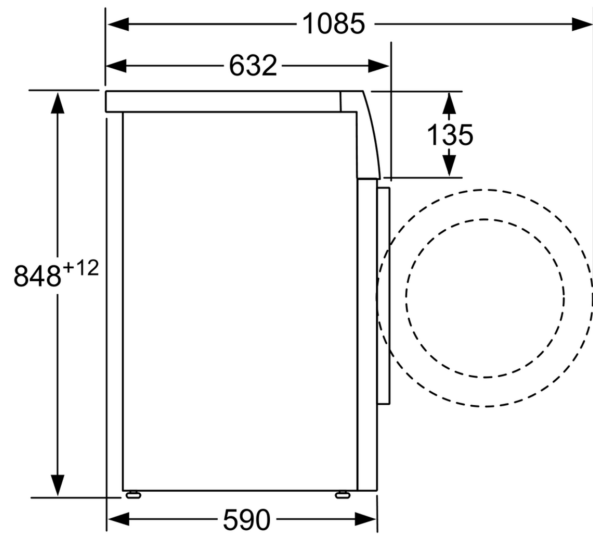

#### Technische Informationen

- unterschiebbar ab 85 cm Nischenhöhe
- Gerätemaße (H x B): 84.8 cm x 59.8 cm
- Gerätetiefe: 59.0 cm
- Gerätetiefe inkl. Türe: 63.2 cm
- Gerätetiefe mit geöffneter Türe: 108.5 cm

**HomeProfessional, Waschmaschine,  
Frontlader, 9 kg, 1400 U/min.  
WAV28G44**

Maße in mm

Maße in mm