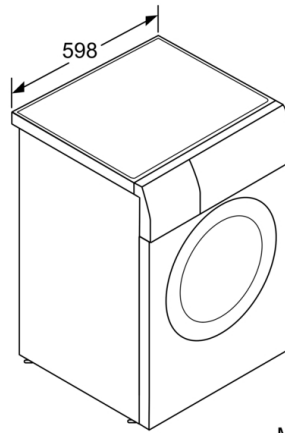

**HomeProfessional, Waschmaschine,
Frontlader, 9 kg, 1400 U/min.
WAV28G40**

Maße in mm