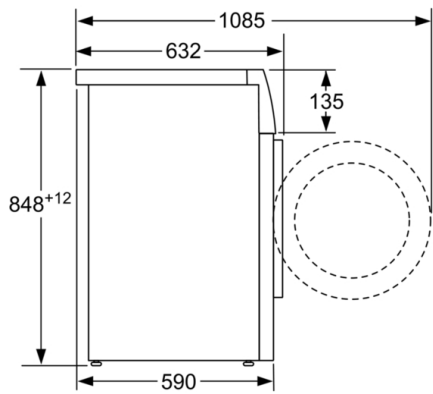

Technische Informationen

- unterschiebbar ab 85 cm Nischenhöhe
- Gerätemaße (H x B): 84.8 cm x 59.8 cm
- Gerätetiefe: 59.0 cm
- Gerätetiefe inkl. Türe: 63.2 cm
- Gerätetiefe mit geöffneter Türe: 108.5 cm

Maße in mm

Maße in mm