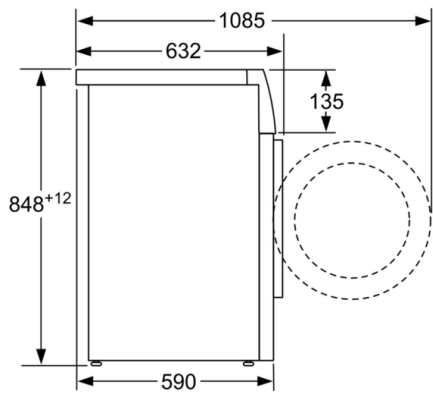

Technische Daten

Energieeffizienzklasse (EU 2017/1369): A
Gewichteter Energieverbrauch in kWh pro 100 Waschzyklen im Programm eco 40-60 (EU 2017/1369): 48 kWh
Maximale Kapazität in kg (EU 2017/1369): 9,0 kg
Wasserverbrauch in Litern im eco-Programm pro Betriebszyklus (EU 2017/1369): 48 l
Dauer des Programms eco 40-60 in Stunden und Minuten bei Nennkapazität (EU 2017/1369): 3:44 h
Schleudereffizienzklasse des Programms eco 40-60 (EU 2017/1369): B
Luftschallemissionsklasse (EU 2017/1369): A
Luftschallemissionen (EU 2017/1369): 70 dB(A) re 1 pW
Bauform: Standgerät
Höhe der Arbeitsplatte: -2 mm
Abmessungen des Gerätes: 848 x 598 x 590 mm
Nettogewicht: 82,6 kg
Anschlusswert: 2300 W
Absicherung: 10 A
Spannung: 220-240 V
Frequenz: 50-60 Hz
Länge Anschlusskabel: 160,0 cm
Türanschlag: Links
Rollen: Nein
EAN-Nummer: 4242005315994
Art der Installation: Standgerät

Technische Informationen

- unterschiebbar ab 85 cm Nischenhöhe
- Gerätemaße (H x B): 84.8 cm x 59.8 cm
- Gerätetiefe: 59.0 cm
- Gerätetiefe inkl. Türe: 63.2 cm
- Gerätetiefe mit geöffneter Türe: 108.5 cm

Maße in mm

Maße in mm