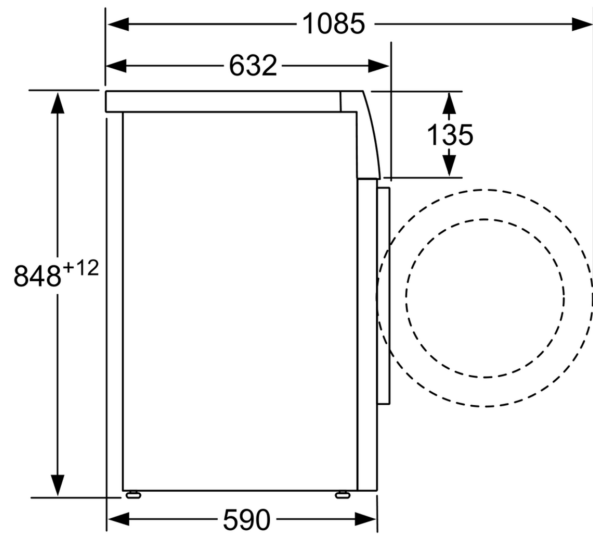

### Technische Informationen

- unterschiebbar ab 85 cm Nischenhöhe
- Gerätemaße (H x B): 84.8 cm x 59.8 cm
- Gerätetiefe: 59.0 cm
- Gerätetiefe inkl. Türe: 63.2 cm
- Gerätetiefe mit geöffneter Türe: 108.5 cm

**HomeProfessional, Waschmaschine,  
Frontlader, 9 kg, 1400 U/min.  
WAV28E43**

---

Maße in mm

Maße in mm