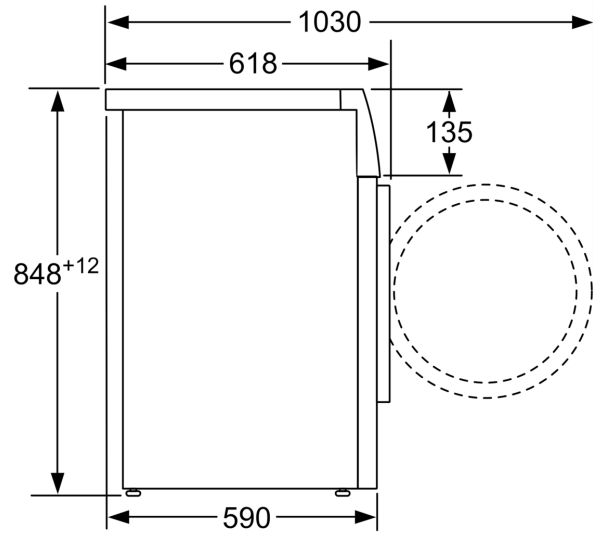

Technische Informationen

- unterschiebbar ab 85 cm Nischenhöhe

- Gerätemaße (H x B): 84.8 cm x 59.8 cm
- Gerätetiefe: 59.0 cm
- Gerätetiefe inkl. Türe: 63.2 cm

**Serie 6, Waschmaschine, Frontlader,
9 kg, 1400 U/min.
WAU28RH0**

Maße in mm

Maße in mm