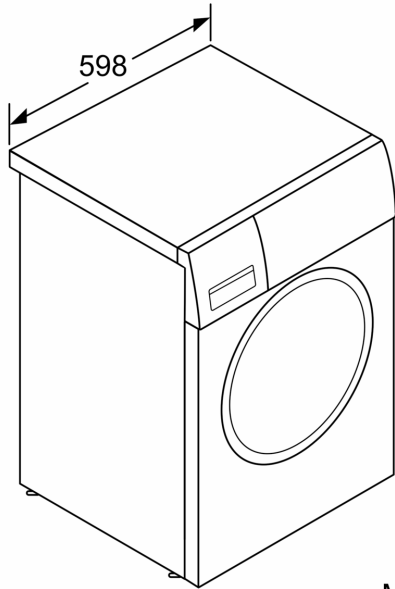

Technische Informationen

- unterschiebbar ab 85 cm Nischenhöhe

- Gerätemaße (H x B): 84.8 cm x 59.8 cm
- Gerätetiefe: 59.0 cm
- Gerätetiefe inkl. Türe: 63.2 cm

**Serie 6, Waschmaschine, Frontlader,
9 kg, 1400 U/min.
WAU28RH0**