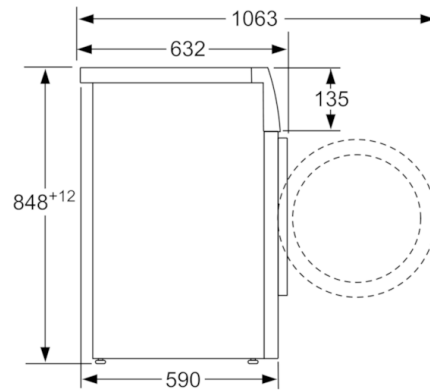

**Technische Daten**

Bauform :	Standgerät
Höhe der Arbeitsplatte (mm) :	848
Abmessungen des Gerätes :	848 x 598 x 590
Nettogewicht (kg) :	72,935
Anschlusswert (W) :	2300
Absicherung (A) :	10
Spannung (V) :	220-240
Frequenz (Hz) :	50
Approbationszertifikate :	CE, VDE
Länge Anschlusskabel (cm) :	160
Waschwirkungsklasse :	A
Türanschlag :	Links
Rollen :	Nein
EAN-Nummer :	4242005054510
Nennkapazität in kg Baumwolle für das Standard-Baumwollprogramm bei vollständiger Befüllung - neu (2010/30/EC) :	8,0
Energieeffizienzklasse (2010/30/EC) :	A+++
Jährlicher Energieverbrauch (kWh/annum) - neu (2010/30/EC) :	137,00
Energieverbrauch im ausgeschalteten Modus (W) - neu (2010/30/EC) :	0,12
Leistungsaufnahme im unausgeschalteten Zustand - neu (2010/30/EC) (W) :	0,43
Jährlicher Wasserverbrauch (l/annum) - neu (2010/30/EC) :	9900
Schleuderwirkungsklasse :	B
Maximale Schleuderdrehzahl (rpm) - neu (2010/30/EC) :	1374
Durchschn. Waschzeit Baumwolle 40°C (Teilbeladung) min - neu (2010/30/EC) :	225
Durchschn. Waschzeit Baumwolle 60°C (volle Beladung) min - neu (2010/30/EC) :	225
Durchschn. Waschzeit Baumwolle 60°C (Teilbeladung) min - neu (2010/30/EC) :	225
Dauer des unausgeschalteten Zustands (min) (2010/30/EC) :	20
Schallleistung Waschen dB(A) re 1 pW :	48
Schallleistung Schleudern dB(A) re 1 pW :	72
Art der Installation :	Standgerät

#### **Technische Informationen**

- Gerätemaße (H x B x T): 84,8 cm x 59,8 cm x 59,0 cm
- unterschiebbar ab 85 cm Nischenhöhe

**Serie | 6, Waschmaschine, Frontlader, 8 kg  
WAT287H0**

---

Maße in mm

Maße in mm