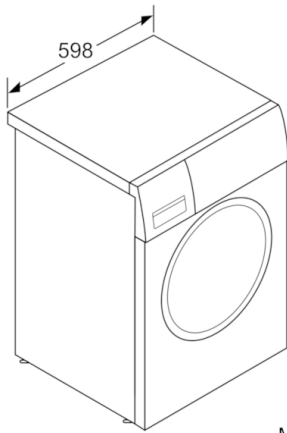

h Endezeitvorwahl, Beladungsempfehlung und  
Verbrauchsanzeige

- Nachlegefunktion: Die Nachlegefunktion ermöglicht Ihnen das Nachlegen von Wäschestücken sogar nach Start des Waschprogramms.
- Verbrauchsanzeige: Angabe zu Strom- und Wasserverbrauch
- Trommelreinigung mit Erinnerungsfunktion
- Nachlegefunktion
- Stufenlose Mengenautomatik
- ActiveWater™Plus: ressourcenschonendes Wassermanagement
- Durchflusssensor für optimalen Wasserverbrauch
- Schaumerkennung
- Kindersicherung
- Selbstreinigungsschublade
- Flüssigwaschmitteleinsatz
- 32 cm-Bullauge, silber-schwarzgrau mit 171°  
Türöffnungswinkel
- Komfortverschluss
- Metallverschlussshaken

#### **Technische Informationen**

- Gerätemaße (H x B x T): 84,8 cm x 59,8 cm x 59,0 cm
- unterschiebbar ab 85 cm Nischenhöhe

**Serie | 6, Waschmaschine, Frontlader, 8 kg  
WAT287H0**

---

Maße in mm

Maße in mm