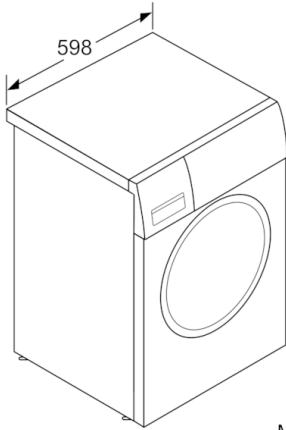

**Serie | 6, Waschmaschine, Frontlader, 8 kg,
1400 U/min.
WAT287F0**

Maße in mm