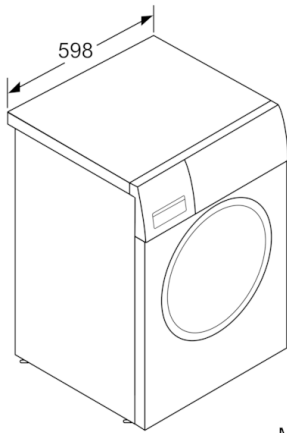

**Serie | 6, Waschmaschine, Frontlader, 8 kg,
1400 U/min.
WAT28770EX**

Maße in mm