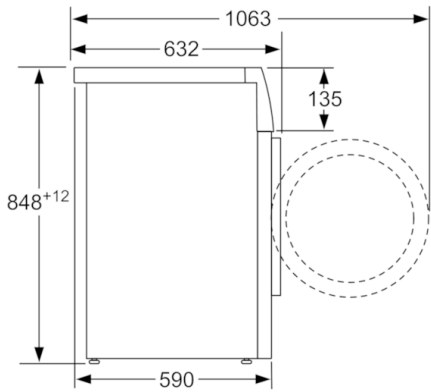

Technische Daten

Bauform :	Standgerät
Höhe der Arbeitsplatte (mm) :	848
Abmessungen des Gerätes :	848 x 598 x 590
Nettogewicht (kg) :	73,101
Anschlusswert (W) :	2300
Absicherung (A) :	10
Spannung (V) :	220-240
Frequenz (Hz) :	50
Approbationszertifikate :	CE, VDE
Länge Anschlusskabel (cm) :	160
Waschwirkungsklasse :	A
Türanschlag :	Links
Rollen :	Nein
EAN-Nummer :	4242005053391
Nennkapazität in kg Baumwolle für das Standard-Baumwollprogramm bei vollständiger Befüllung - neu (2010/30/EC) :	8,0
Energieeffizienzklasse (2010/30/EC) :	A+++
Jährlicher Energieverbrauch (kWh/annum) - neu (2010/30/EC) :	137,00
Energieverbrauch im ausgeschalteten Modus (W) - neu (2010/30/EC) :	0,12
Leistungsaufnahme im unausgeschalteten Zustand - neu (2010/30/EC) (W) :	0,43
Jährlicher Wasserverbrauch (l/annum) - neu (2010/30/EC) :	9900
Schleuderwirkungsklasse :	B
Maximale Schleuderdrehzahl (rpm) - neu (2010/30/EC) :	1374
Durchschn. Waschzeit Baumwolle 40°C (Teilbeladung) min - neu (2010/30/EC) :	225
Durchschn. Waschzeit Baumwolle 60°C (volle Beladung) min - neu (2010/30/EC) :	225
Durchschn. Waschzeit Baumwolle 60°C (Teilbeladung) min - neu (2010/30/EC) :	225
Dauer des unausgeschalteten Zustands (min) (2010/30/EC) :	20
Schallleistung Waschen dB(A) re 1 pW :	48
Schallleistung Schleudern dB(A) re 1 pW :	72
Art der Installation :	Standgerät

Technische Informationen

- Gerätemaße (H x B x T): 84,8 cm x 59,8 cm x 59,0 cm
- unterschiebbar ab 85 cm Nischenhöhe

**Serie | 6, Waschmaschine, Frontlader, 8 kg,
1400 U/min.
WAT28720**

Maße in mm

Maße in mm