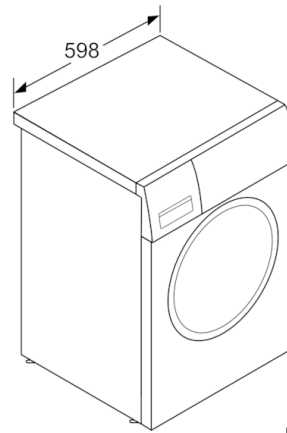

Technische Daten

Bauform :	Standgerät
Höhe der Arbeitsplatte (mm) :	848
Abmessungen des Gerätes :	848 x 598 x 590
Nettogewicht (kg) :	73,101
Anschlusswert (W) :	2300
Absicherung (A) :	10
Spannung (V) :	220-240
Frequenz (Hz) :	50
Approbationszertifikate :	CE, VDE
Länge Anschlusskabel (cm) :	160
Waschwirkungsklasse :	A
Türanschlag :	Links
Rollen :	Nein
EAN-Nummer :	4242005053391
Nennkapazität in kg Baumwolle für das Standard-Baumwollprogramm bei vollständiger Befüllung - neu (2010/30/EC) :	8,0
Energieeffizienzklasse (2010/30/EC) :	A+++
Jährlicher Energieverbrauch (kWh/annum) - neu (2010/30/EC) :	137,00
Energieverbrauch im ausgeschalteten Modus (W) - neu (2010/30/EC) :	0,12
Leistungsaufnahme im unausgeschalteten Zustand - neu (2010/30/EC) (W) :	0,43
Jährlicher Wasserverbrauch (l/annum) - neu (2010/30/EC) :	9900
Schleuderwirkungsklasse :	B
Maximale Schleuderdrehzahl (rpm) - neu (2010/30/EC) :	1374
Durchschn. Waschzeit Baumwolle 40°C (Teilbeladung) min - neu (2010/30/EC) :	225
Durchschn. Waschzeit Baumwolle 60°C (volle Beladung) min - neu (2010/30/EC) :	225
Durchschn. Waschzeit Baumwolle 60°C (Teilbeladung) min - neu (2010/30/EC) :	225
Dauer des unausgeschalteten Zustands (min) (2010/30/EC) :	20
Schallleistung Waschen dB(A) re 1 pW :	48
Schallleistung Schleudern dB(A) re 1 pW :	72
Art der Installation :	Standgerät

Technische Informationen

- Gerätemaße (H x B x T): 84,8 cm x 59,8 cm x 59,0 cm
- unterschiebbar ab 85 cm Nischenhöhe

**Serie | 6, Waschmaschine, Frontlader, 8 kg,
1400 U/min.
WAT28720**

Maße in mm

Maße in mm