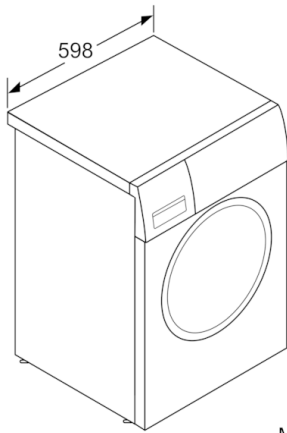

Technische Daten

Bauform :	Standgerät
Höhe der Arbeitsplatte (mm) :	848
Abmessungen des Gerätes (mm) :	848 x 598 x 590
Höhe für Unterbau :	848,00
Nettogewicht (kg) :	71,539
Anschlusswert (W) :	2300
Absicherung (A) :	10
Spannung (V) :	220-240
Frequenz (Hz) :	50
Approbationszertifikate :	CE, VDE
Länge Anschlusskabel (cm) :	160
Waschwirkungsklasse :	A
Türanschlag :	Links
Rollen :	Nein
EAN-Nummer :	4242005026852
Nennkapazität in kg Baumwolle für das Standard-Baumwollprogramm bei vollständiger Befüllung - neu (2010/30/EC) :	8,0
Jährlicher Energieverbrauch (kWh/annum) - neu (2010/30/EC) :	137,00
Energieverbrauch im ausgeschalteten Modus (W) - neu (2010/30/EC) :	0,12
Leistungsaufnahme im unausgeschalteten Zustand (W) (201030EC) :	0,43
Jährlicher Wasserverbrauch (l/annum) - neu (2010/30/EC) :	9900
Schleuderwirkungsklasse :	B
Maximale Schleuderdrehzahl (rpm) - neu (2010/30/EC) :	1374
Durchschn. Waschzeit Baumwolle 40°C (Teilbeladung) min - neu (2010/30/EC) :	225
Durchschn. Waschzeit Baumwolle 60°C (volle Beladung) min - neu (2010/30/EC) :	225
Durchschn. Waschzeit Baumwolle 60°C (Teilbeladung) min - neu (2010/30/EC) :	225
:	20
Schallleistung Waschen dB(A) re 1 pW :	49
Schallleistung Schleudern dB(A) re 1 pW :	74
Art der Installation :	Standgerät

Technische Informationen

- Gerätemaße (H x B x T): 84.8 cm x 59.8 cm x 59.0 cm
- unterschiebbar ab 85 cm Nischenhöhe

*** Der angegebene Wert ist gerundet.*

**Serie | 6, Waschmaschine, Frontlader, 8 kg,
1400 U/min.
WAT28641**