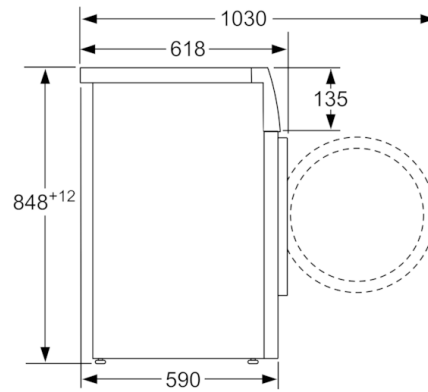

Technische Daten

Bauform :	Standgerät
Höhe der Arbeitsplatte (mm) :	848
Abmessungen des Gerätes (mm) :	848 x 598 x 590
Nettogewicht (kg) :	72,301
Anschlusswert (W) :	2300
Absicherung (A) :	10
Spannung (V) :	220-240
Frequenz (Hz) :	50
Approbationszertifikate :	CE, VDE
Länge Anschlusskabel (cm) :	160
Waschwirkungsklasse :	A
Türanschlag :	Links
Rollen :	Nein
EAN-Nummer :	4242002864358
Nennkapazität in kg Baumwolle für das Standard-Baumwollprogramm bei vollständiger Befüllung - neu (2010/30/EC) :	8,0
Energieeffizienzklasse (2010/30/EC) :	A+++
Jährlicher Energieverbrauch (kWh/annum) - neu (2010/30/EC) :	137,00
:	0,12
:	0,43
Jährlicher Wasserverbrauch (l/annum) - neu (2010/30/EC) :	9900
Schleuderkategorie :	B
Maximale Schleuderdrehzahl (rpm) - neu (2010/30/EC) :	1374
Durchschn. Waschzeit Baumwolle 40°C (Teilbeladung) min - neu (2010/30/EC) :	225
Durchschn. Waschzeit Baumwolle 60°C (volle Beladung) min - neu (2010/30/EC) :	225
Durchschn. Waschzeit Baumwolle 60°C (Teilbeladung) min - neu (2010/30/EC) :	225
:	20
Schallleistung Waschen dB(A) re 1 pW :	49
Schallleistung Schleudern dB(A) re 1 pW :	74
Art der Installation :	Standgerät

Technische Informationen

- unterschiebbar ab 85 cm Nischenhöhe
- Gerätegröße (H x B x T): 84.8 cm x 59.8 cm x 59.0 cm
- Nachlegefunktion: Die Nachlegefunktion ermöglicht Ihnen das Nachlegen von Wäschestücken sogar nach Start des Waschprogramms.

**Serie | 6, Waschmaschine, Frontlader, 8 kg,
1400 U/min.
WAT28640**

Maße in mm

Maße in mm