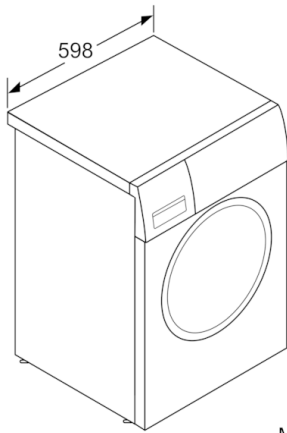

**Serie | 6, Waschmaschine, Frontlader, 8 kg,
1400 U/min.
WAT28640**

Maße in mm