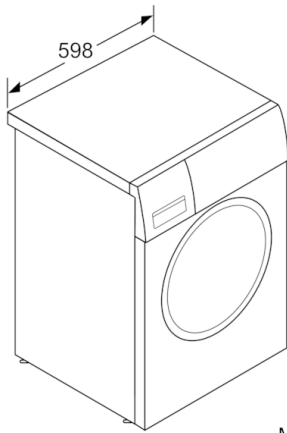

**Serie | 6, Waschmaschine, Frontlader, 8 kg,
1400 U/min.
WAT28590**

Maße in mm