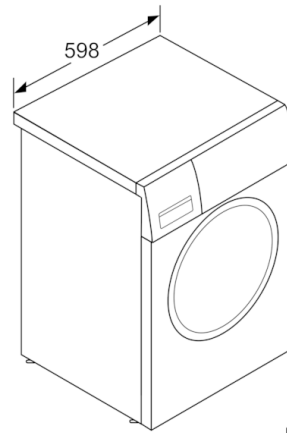

Technische Daten

Bauform :	Standgerät
Höhe der Arbeitsplatte (mm) :	850
Abmessungen des Gerätes (mm) :	848 x 598 x 550
Höhe für Unterbau :	850,00
Nettogewicht (kg) :	68,190
Anschlusswert (W) :	2300
Absicherung (A) :	10
Spannung (V) :	220-240
Frequenz (Hz) :	50
Approbationszertifikate :	CE, VDE
Länge Anschlusskabel (cm) :	160
Waschwirkungsklasse :	A
Türanschlag :	Links
Rollen :	Nein
EAN-Nummer :	4242002984773
Nennkapazität in kg Baumwolle für das Standard-Baumwollprogramm bei vollständiger Befüllung - neu (2010/30/EC) :	8,0
Jährlicher Energieverbrauch (kWh/annum) - neu (2010/30/EC) :	135,00
Energieverbrauch im ausgeschalteten Modus (W) - neu (2010/30/EC) :	0,12
Leistungsaufnahme im unausgeschalteten Zustand (W) (201030EC) :	0,58
Jährlicher Wasserverbrauch (l/annum) - neu (2010/30/EC) :	9680
Schleuderwirkungsklasse :	B
Maximale Schleuderdrehzahl (rpm) - neu (2010/30/EC) :	1400
Durchschn. Waschzeit Baumwolle 40°C (Teilbeladung) min - neu (2010/30/EC) :	225
Durchschn. Waschzeit Baumwolle 60°C (volle Beladung) min - neu (2010/30/EC) :	225
Durchschn. Waschzeit Baumwolle 60°C (Teilbeladung) min - neu (2010/30/EC) :	225
Schallleistung Waschen dB(A) re 1 pW :	49
Schallleistung Schleudern dB(A) re 1 pW :	76
Art der Installation :	Standgerät

Technische Informationen

- unterschiebbar ab 85 cm Nischenhöhe
- Gerätemaße (H x B x T): 84.8 cm x 59.8 cm x 55.0 cm

*** Der angegebene Wert ist gerundet.*

**Serie | 6, Waschmaschine, Frontlader, 8 kg,
1400 U/min.
WAT284V1**

Maße in mm

Maße in mm