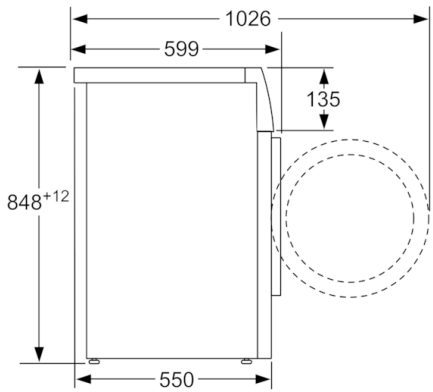

Technische Daten

Bauform :	Standgerät
Höhe der Arbeitsplatte (mm) :	850
Abmessungen des Gerätes (mm) :	848 x 598 x 550
Höhe für Unterbau :	850,00
Nettogewicht (kg) :	68,190
Anschlusswert (W) :	2300
Absicherung (A) :	10
Spannung (V) :	220-240
Frequenz (Hz) :	50
Approbationszertifikate :	CE, VDE
Länge Anschlusskabel (cm) :	160
Waschwirkungsklasse :	A
Türanschlag :	Links
Rollen :	Nein
EAN-Nummer :	4242002984773
Nennkapazität in kg Baumwolle für das Standard-Baumwollprogramm bei vollständiger Befüllung - neu (2010/30/EC) :	8,0
Jährlicher Energieverbrauch (kWh/annum) - neu (2010/30/EC) :	135,00
Energieverbrauch im ausgeschalteten Modus (W) - neu (2010/30/EC) :	0,12
Leistungsaufnahme im unausgeschalteten Zustand (W) (201030EC) :	0,58
Jährlicher Wasserverbrauch (l/annum) - neu (2010/30/EC) :	9680
Schleuderwirkungsklasse :	B
Maximale Schleuderdrehzahl (rpm) - neu (2010/30/EC) :	1400
Durchschn. Waschzeit Baumwolle 40°C (Teilbeladung) min - neu (2010/30/EC) :	225
Durchschn. Waschzeit Baumwolle 60°C (volle Beladung) min - neu (2010/30/EC) :	225
Durchschn. Waschzeit Baumwolle 60°C (Teilbeladung) min - neu (2010/30/EC) :	225
Schallleistung Waschen dB(A) re 1 pW :	49
Schallleistung Schleudern dB(A) re 1 pW :	76
Art der Installation :	Standgerät

Technische Informationen

- unterschiebbar ab 85 cm Nischenhöhe
- Gerätemaße (H x B x T): 84.8 cm x 59.8 cm x 55.0 cm

*** Der angegebene Wert ist gerundet.*

**Serie | 6, Waschmaschine, Frontlader, 8 kg,
1400 U/min.
WAT284V1**

Maße in mm

Maße in mm