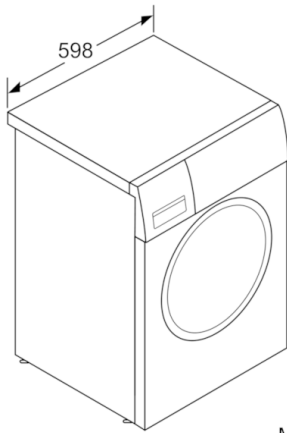

Technische Daten

Bauform :	Standgerät
Höhe der Arbeitsplatte (mm) :	850
Abmessungen des Gerätes :	848 x 598 x 550
Nettogewicht (kg) :	69,790
Anschlusswert (W) :	2300
Absicherung (A) :	10
Spannung (V) :	220-240
Frequenz (Hz) :	50
Approbationszertifikate :	CE, VDE
Länge Anschlusskabel (cm) :	210
Waschwirkungsklasse :	A
Türanschlag :	Links
Rollen :	Nein
EAN-Nummer :	4242002984629
Nennkapazität in kg Baumwolle für das Standard-Baumwollprogramm bei vollständiger Befüllung - neu (2010/30/EC) :	8,0
Energieeffizienzklasse (2010/30/EC) :	A+++
Jährlicher Energieverbrauch (kWh/annum) - neu (2010/30/EC) :	135,00
Energieverbrauch im ausgeschalteten Modus (W) - neu (2010/30/EC) :	0,12
Leistungsaufnahme im unausgeschalteten Zustand - neu (2010/30/EC) (W) :	0,58
Jährlicher Wasserverbrauch (l/annum) - neu (2010/30/EC) :	9680
Schleuderkategorie :	B
Maximale Schleuderdrehzahl (rpm) - neu (2010/30/EC) :	1400
Durchschn. Waschzeit Baumwolle 40°C (Teilbeladung) min - neu (2010/30/EC) :	225
Durchschn. Waschzeit Baumwolle 60°C (volle Beladung) min - neu (2010/30/EC) :	225
Durchschn. Waschzeit Baumwolle 60°C (Teilbeladung) min - neu (2010/30/EC) :	225
Schallleistung Waschen dB(A) re 1 pW :	49
Schallleistung Schleudern dB(A) re 1 pW :	76
Art der Installation :	Standgerät

Technische Informationen

- unterschiebbar ab 85 cm Nischenhöhe
- Gerätemaße (H x B x T): 84,8 cm x 59,8 cm x 55,0 cm

**Serie | 6, Waschmaschine, Frontloader, 8 kg,
1400 U/min.
WAT28496**

Maße in mm

Maße in mm