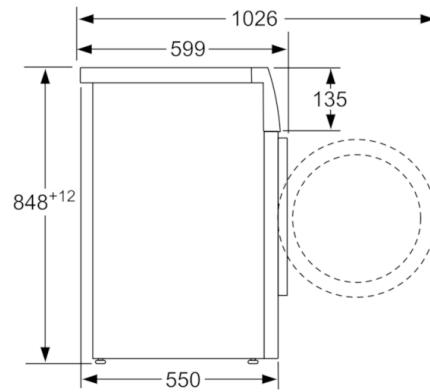

Technische Daten

Bauform :	Standgerät
Höhe der Arbeitsplatte (mm) :	850
Abmessungen des Gerätes :	848 x 598 x 550
Nettogewicht (kg) :	69,790
Anschlusswert (W) :	2300
Absicherung (A) :	10
Spannung (V) :	220-240
Frequenz (Hz) :	50
Approbationszertifikate :	CE, VDE
Länge Anschlusskabel (cm) :	210
Waschwirkungsklasse :	A
Türanschlag :	Links
Rollen :	Nein
EAN-Nummer :	4242002984629
Nennkapazität in kg Baumwolle für das Standard-Baumwollprogramm bei vollständiger Befüllung - neu (2010/30/EC) :	8,0
Energieeffizienzklasse (2010/30/EC) :	A+++
Jährlicher Energieverbrauch (kWh/annum) - neu (2010/30/EC) :	135,00
Energieverbrauch im ausgeschalteten Modus (W) - neu (2010/30/EC) :	0,12
Leistungsaufnahme im unausgeschalteten Zustand - neu (2010/30/EC) (W) :	0,58
Jährlicher Wasserverbrauch (l/annum) - neu (2010/30/EC) :	9680
Schleuderkategorie :	B
Maximale Schleuderdrehzahl (rpm) - neu (2010/30/EC) :	1400
Durchschn. Waschzeit Baumwolle 40°C (Teilbeladung) min - neu (2010/30/EC) :	225
Durchschn. Waschzeit Baumwolle 60°C (volle Beladung) min - neu (2010/30/EC) :	225
Durchschn. Waschzeit Baumwolle 60°C (Teilbeladung) min - neu (2010/30/EC) :	225
Schallleistung Waschen dB(A) re 1 pW :	49
Schallleistung Schleudern dB(A) re 1 pW :	76
Art der Installation :	Standgerät

Technische Informationen

- unterschiebbar ab 85 cm Nischenhöhe
- Gerätemaße (H x B x T): 84,8 cm x 59,8 cm x 55,0 cm

**Serie | 6, Waschmaschine, Frontloader, 8 kg,
1400 U/min.
WAT28496**

Maße in mm

Maße in mm