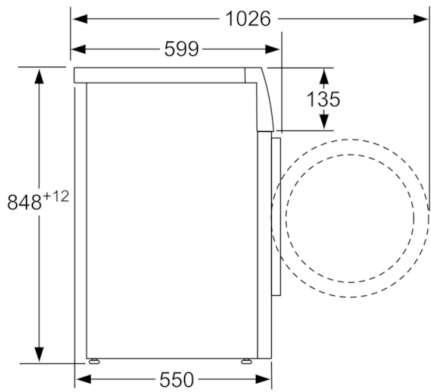

**Technische Daten**

Bauform :	Standgerät
Höhe der Arbeitsplatte (mm) :	850
Abmessungen des Gerätes :	848 x 598 x 550
Nettogewicht (kg) :	68,490
Anschlusswert (W) :	2300
Absicherung (A) :	10
Spannung (V) :	220-240
Frequenz (Hz) :	50
Approbationszertifikate :	CE, VDE
Länge Anschlusskabel (cm) :	210
Waschwirkungsklasse :	A
Türanschlag :	Links
Rollen :	Nein
EAN-Nummer :	4242002996394
Nennkapazität in kg Baumwolle für das Standard-Baumwollprogramm bei vollständiger Befüllung - neu (2010/30/EC) :	7,0
Energieeffizienzklasse (2010/30/EC) :	A+++
Jährlicher Energieverbrauch (kWh/annum) - neu (2010/30/EC) :	122,00
Energieverbrauch im ausgeschalteten Modus (W) - neu (2010/30/EC) :	0,12
Leistungsaufnahme im unausgeschalteten Zustand - neu (2010/30/EC) (W) :	0,58
Jährlicher Wasserverbrauch (l/annum) - neu (2010/30/EC) :	8800
Schleuderwirkungsklasse :	B
Maximale Schleuderdrehzahl (rpm) - neu (2010/30/EC) :	1397
Durchschn. Waschzeit Baumwolle 40°C (Teilbeladung) min - neu (2010/30/EC) :	225
Durchschn. Waschzeit Baumwolle 60°C (volle Beladung) min - neu (2010/30/EC) :	225
Durchschn. Waschzeit Baumwolle 60°C (Teilbeladung) min - neu (2010/30/EC) :	225
Schallleistung Waschen dB(A) re 1 pW :	51
Schallleistung Schleudern dB(A) re 1 pW :	76
Art der Installation :	Standgerät

#### Technische Informationen

- Gerätemaße (H x B x T): 84,8 cm x 59,8 cm x 55,0 cm
- unterschiebbar ab 85 cm Nischenhöhe

**Serie | 6, Waschmaschine, Frontlader, 7 kg,  
1400 U/min.  
WAT28321**

---

Maße in mm