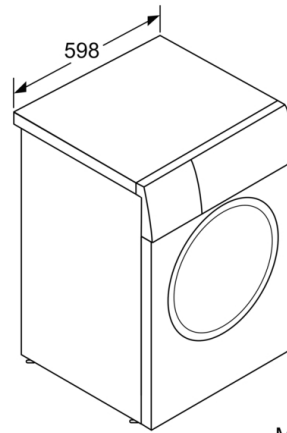

Technische Informationen

- unterschiebbar ab 85 cm Nischenhöhe
- Gerätemaße (H x B x T): 84.8 cm x 59.8 cm x 55.0 cm
- ¹ Auf einer Energieeffizienzklassen-Skala von A bis G
- ² Energieverbrauch in kWh für 100 Waschzyklen (im Programm Eco 40-60)
- ³ Gewichteter Wasserverbrauch in Litern pro Waschgang (im Programm Eco 40-60)
- ⁴ Laufzeit für das Programm Eco 40-60
- * Garantiebedingungen finden Sie unter <https://www.bosch-home.com/de/service/garantie/weitere-garantien/aquastop>
- ** Der angegebene Wert ist gerundet.

**Serie | 4, Waschmaschine, Frontlader, 7 kg,
1400 U/min.
WAN282X0**

Maße in mm

Maße in mm