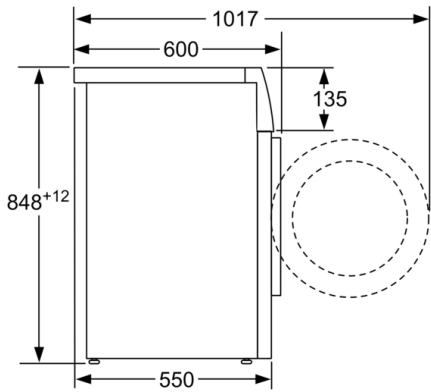

Höhe der Arbeitsplatte: 850 mm

Abmessungen des Gerätes: 848 x 598 x 550 mm

Nettogewicht: 70,281 kg

Anschlusswert: 2300 W

Absicherung: 10 A

Spannung: 220-240 V

Frequenz: 50 Hz

Approbationszertifikate: CE, VDE

Technische Informationen

- unterschiebbar ab 85 cm Nischenhöhe
- Gerätemaße (H x B x T): 84.8 cm x 59.8 cm x 55.0 cm
- ¹ Auf einer Energieeffizienzklassen-Skala von A bis G
- ² Energieverbrauch in kWh für 100 Waschzyklen (im Programm Eco 40-60)
- ³ Gewichteter Wasserverbrauch in Litern pro Waschgang (im Programm Eco 40-60)
- ⁴ Laufzeit für das Programm Eco 40-60
- * Garantiebedingungen finden Sie unter <https://www.bosch-home.com/de/service/garantie/weitere-garantien/aquastop>
- ** Der angegebene Wert ist gerundet.

**Serie | 4, Waschmaschine, Frontlader, 7 kg,
1400 U/min.
WAN282X0**

Maße in mm

Maße in mm