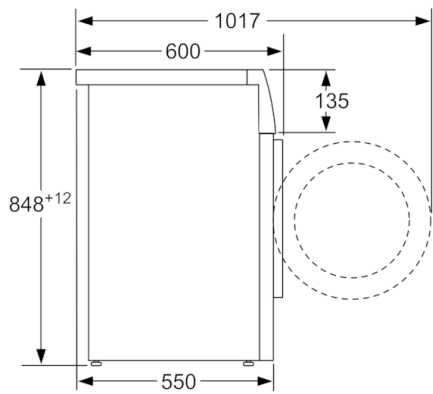

Technische Daten

| | |
|--|-----------------|
| Bauform : | Standgerät |
| Höhe der Arbeitsplatte (mm) : | 850 |
| Abmessungen des Gerätes (mm) : | 848 x 598 x 550 |
| Höhe für Unterbau : | 850,00 |
| Nettogewicht (kg) : | 68,698 |
| Anschlusswert (W) : | 2300 |
| Absicherung (A) : | 10 |
| Spannung (V) : | 220-240 |
| Frequenz (Hz) : | 50 |
| Approbationszertifikate : | CE, VDE |
| Länge Anschlusskabel (cm) : | 160 |
| Waschwirkungsklasse : | A |
| Türanschlag : | Links |
| Rollen : | Nein |
| EAN-Nummer : | 4242002958163 |
| Nennkapazität in kg Baumwolle für das Standard-Baumwollprogramm bei vollständiger Befüllung - neu (2010/30/EC) : | 7,0 |
| Jährlicher Energieverbrauch (kWh/annum) - neu (2010/30/EC) : | 157,00 |
| Energieverbrauch im ausgeschalteten Modus (W) - neu (2010/30/EC) : | 0,12 |
| Leistungsaufnahme im unausgeschalteten Zustand (W) (2010/30/EC) : | 0,50 |
| Jährlicher Wasserverbrauch (l/annum) - neu (2010/30/EC) : | 9020 |
| Schleuderkategorie : | B |
| Maximale Schleuderdrehzahl (rpm) - neu (2010/30/EC) : | 1390 |
| Durchschn. Waschzeit Baumwolle 40°C (Teilbeladung) min - neu (2010/30/EC) : | 200 |
| Durchschn. Waschzeit Baumwolle 60°C (volle Beladung) min - neu (2010/30/EC) : | 200 |
| Durchschn. Waschzeit Baumwolle 60°C (Teilbeladung) min - neu (2010/30/EC) : | 200 |
| Schallleistung Waschen dB(A) re 1 pW : | 54 |
| Schallleistung Schleudern dB(A) re 1 pW : | 75 |
| Art der Installation : | Standgerät |

Technische Informationen

- Gerätemaße (H x B x T): 84.8 cm x 59.8 cm x 55.0 cm
- unterschiebbar ab 85 cm Nischenhöhe

** Der angegebene Wert ist gerundet.

**Serie | 4, Waschmaschine, Frontlader, 7 kg,
1400 U/min.
WAN282V8**

Maße in mm

Maße in mm