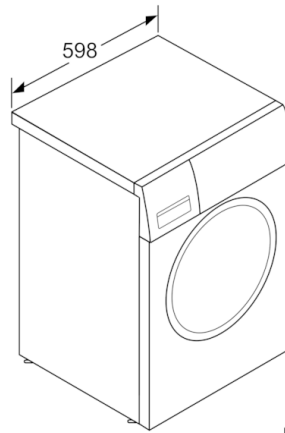

Technische Informationen

- Gerätemaße (H x B x T): 84.8 cm x 59.8 cm x 55.0 cm
- unterschiebbar ab 85 cm Nischenhöhe

** Der angegebene Wert ist gerundet.

**Serie | 4, Waschmaschine, Frontlader, 7 kg,
1400 U/min.
WAN282V8**

Maße in mm

Maße in mm