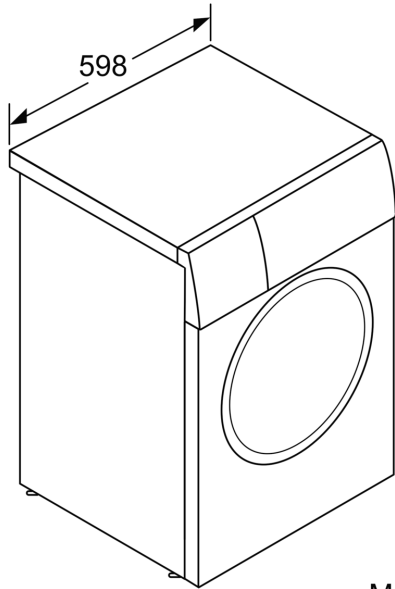

Technische Informationen

- unterschiedbar ab 85 cm Nischenhöhe
- Gerätemaße (H x B x T): 84.8 cm x 59.8 cm x 55.0 cm

¹ Auf einer Energieeffizienzklassen-Skala von A bis G

² Energieverbrauch in kWh für 100 Waschzyklen (im Programm Eco 40-60)

** Der angegebene Wert ist gerundet.

**Serie 4, Waschmaschine, Frontlader,
7 kg, 1400 U/min.
WAN282ECO3**

Maße in mm

Maße in mm