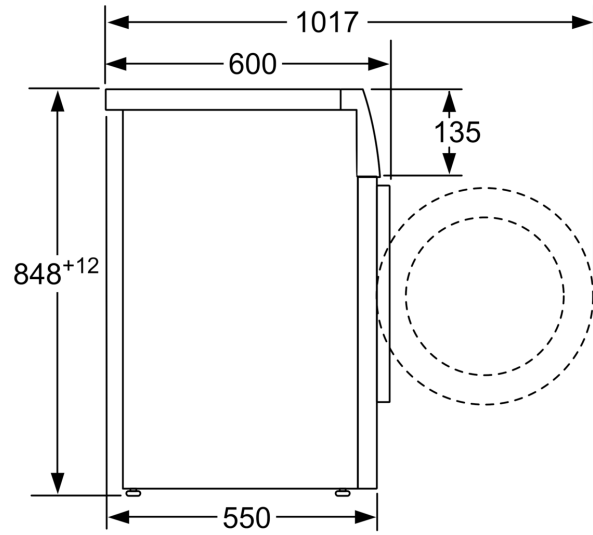

Technische Daten

Energieeffizienzklasse: D
Gewichteter Energieverbrauch in kWh pro 100 Waschzyklen im Programm eco 40-60: 69 kWh
Maximale Beladungsmenge: 7.0 kg
Wasserverbrauch in Litern im eco-Programm pro Zyklus: 45 l
Dauer des Programms eco 40-60 in Stunden und Minuten bei Nennkapazität: 3:20 h
Schleudereffizienzklasse des Programms eco 40-60: B
Geräusch-Effizienzklasse: B
Geräuschwert: 74 dB(A) re 1 pW
Bauform: Freistehend
Höhe der Arbeitsplatte: -2 mm
Abmessungen des Gerätes: 848 x 598 x 550 mm
Nettogewicht: 68.8 kg
Anschlusswert: 2300 W
Absicherung: 10 A
Spannung: 220-240 V
Frequenz: 50 Hz
Länge Anschlusskabel: 160.0 cm
Türanschlag: Links
Rollen: Nein
EAN-Nummer: 4242005241811
Gerätetyp: Freistehend

Technische Informationen

- unterschiedbar ab 85 cm Nischenhöhe
- Gerätemaße (H x B x T): 84.8 cm x 59.8 cm x 55.0 cm

¹ Auf einer Energieeffizienzklassen-Skala von A bis G

² Energieverbrauch in kWh für 100 Waschzyklen (im Programm Eco 40-60)

** Der angegebene Wert ist gerundet.

**Serie 4, Waschmaschine, Frontlader,
7 kg, 1400 U/min.
WAN282ECO3**

Maße in mm

Maße in mm