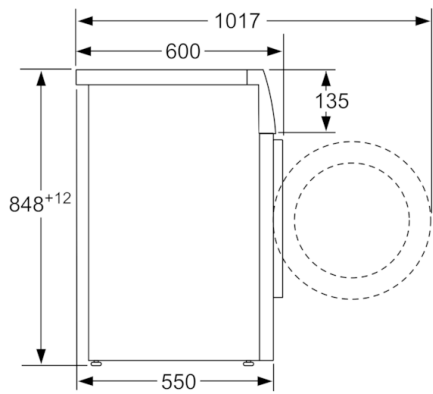

Technische Daten

Bauform :	Standgerät
Höhe der Arbeitsplatte (mm) :	850
Abmessungen des Gerätes (mm) :	848 x 598 x 550
Nettogewicht (kg) :	71,048
Anschlusswert (W) :	2300
Absicherung (A) :	10
Spannung (V) :	220-240
Frequenz (Hz) :	50
Approbationszertifikate :	CE, VDE
Länge Anschlusskabel (cm) :	160
Waschwirkungsklasse :	A
Türanschlag :	Links
Rollen :	Nein
EAN-Nummer :	4242005061976
Nennkapazität in kg Baumwolle für das Standard-Baumwollprogramm bei vollständiger Befüllung - neu (2010/30/EC) :	7,0
Energieeffizienzklasse (2010/30/EC) :	A+++
Jährlicher Energieverbrauch (kWh/annum) - neu (2010/30/EC) :	157,00
Energieverbrauch im ausgeschalteten Modus (W) - neu (2010/30/EC) :	0,12
Leistungsaufnahme im unausgeschalteten Zustand (W) (2010/30/EC) :	0,50
Jährlicher Wasserverbrauch (l/annum) - neu (2010/30/EC) :	9020
Schleuderwirkungsklasse :	B
Maximale Schleuderdrehzahl (rpm) - neu (2010/30/EC) :	1390
Durchschn. Waschzeit Baumwolle 40°C (Teilbeladung) min - neu (2010/30/EC) :	200
Durchschn. Waschzeit Baumwolle 60°C (volle Beladung) min - neu (2010/30/EC) :	200
Durchschn. Waschzeit Baumwolle 60°C (Teilbeladung) min - neu (2010/30/EC) :	200
Schallleistung Waschen dB(A) re 1 pW :	53
Schallleistung Schleudern dB(A) re 1 pW :	74
Art der Installation :	Standgerät

Technische Informationen

- unterschiebbar ab 85 cm Nischenhöhe
- Gerätemaße (H x B x T): 84.8 cm x 59.8 cm x 55.0 cm

**Serie | 4, Waschmaschine, Frontlader, 7 kg,
1400 U/min.
WAN28296**

Maße in mm

Maße in mm