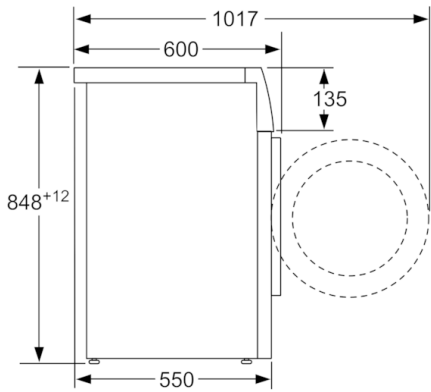

**Technische Daten**

Bauform :	Standgerät
Höhe der Arbeitsplatte (mm) :	850
Abmessungen des Gerätes (mm) :	848 x 598 x 550
Höhe für Unterbau :	850,00
Nettogewicht (kg) :	69,248
Anschlusswert (W) :	2300
Absicherung (A) :	10
Spannung (V) :	220-240
Frequenz (Hz) :	50
Approbationszertifikate :	CE, VDE
Länge Anschlusskabel (cm) :	160
Waschwirkungsklasse :	A
Türanschlag :	Links
Rollen :	Nein
EAN-Nummer :	4242005055883
Nennkapazität in kg Baumwolle für das Standard-Baumwollprogramm bei vollständiger Befüllung - neu (2010/30/EC) :	7,0
Jährlicher Energieverbrauch (kWh/annum) - neu (2010/30/EC) :	157,00
Energieverbrauch im ausgeschalteten Modus (W) - neu (2010/30/EC) :	0,12
Leistungsaufnahme im unausgeschalteten Zustand (W) (201030EC) :	0,50
Jährlicher Wasserverbrauch (l/annum) - neu (2010/30/EC) :	9020
Schleuderwirkungsklasse :	B
Maximale Schleuderdrehzahl (rpm) - neu (2010/30/EC) :	1390
Durchschn. Waschzeit Baumwolle 40°C (Teilbeladung) min - neu (2010/30/EC) :	200
Durchschn. Waschzeit Baumwolle 60°C (volle Beladung) min - neu (2010/30/EC) :	200
Durchschn. Waschzeit Baumwolle 60°C (Teilbeladung) min - neu (2010/30/EC) :	200
Schallleistung Waschen dB(A) re 1 pW :	54
Schallleistung Schleudern dB(A) re 1 pW :	75
Art der Installation :	Standgerät

#### Technische Informationen

- unterschiebbar ab 85 cm Nischenhöhe
  - Geräte Maße (H x B x T): 84.8 cm x 59.8 cm x 55.0 cm
- \*\* Der angegebene Wert ist gerundet.

**Serie | 4, Waschmaschine, Frontlader, 7 kg,  
1400 U/min.  
WAN28231**

Maße in mm

Maße in mm