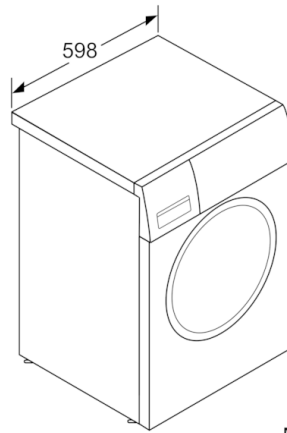

**Serie | 4, Waschmaschine, Frontlader, 7 kg,
1400 U/min.
WAN28231**

Maße in mm